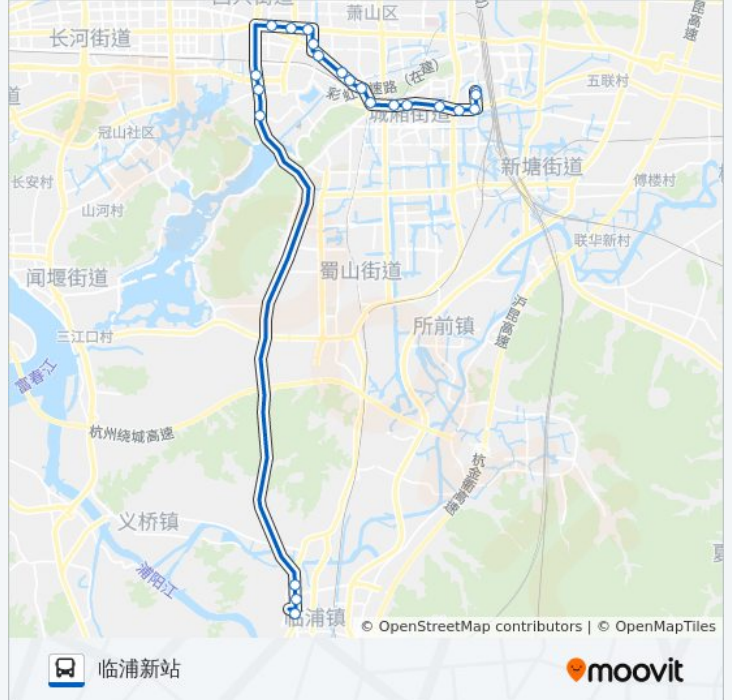

公交181路的时间表

往临浦新站方向的时间表

| | |
|-----|---------------|
| 星期一 | 05:30 - 19:00 |
| 星期二 | 05:30 - 19:00 |
| 星期三 | 05:30 - 19:00 |
| 星期四 | 05:30 - 19:00 |
| 星期五 | 05:30 - 19:00 |
| 星期六 | 05:30 - 19:00 |
| 星期日 | 05:30 - 19:00 |

公交181路的信息

方向: 临浦新站

站点数量: 22

行车时间: 38 分

途经站点:

方向: 湘湖公交站

18 站

[查看时间表](#)

公交181路的信息

方向: 湘湖公交站

站点数量: 18

行车时间: 19 分

途经站点:

方向: 萧山旧货市场

21 站

[查看时间表](#)

公交181路的信息

方向: 萧山旧货市场

站点数量: 21

行车时间: 34 分

途经站点:

萧绍路通惠路口

萧山商业城

萧山旧货市场