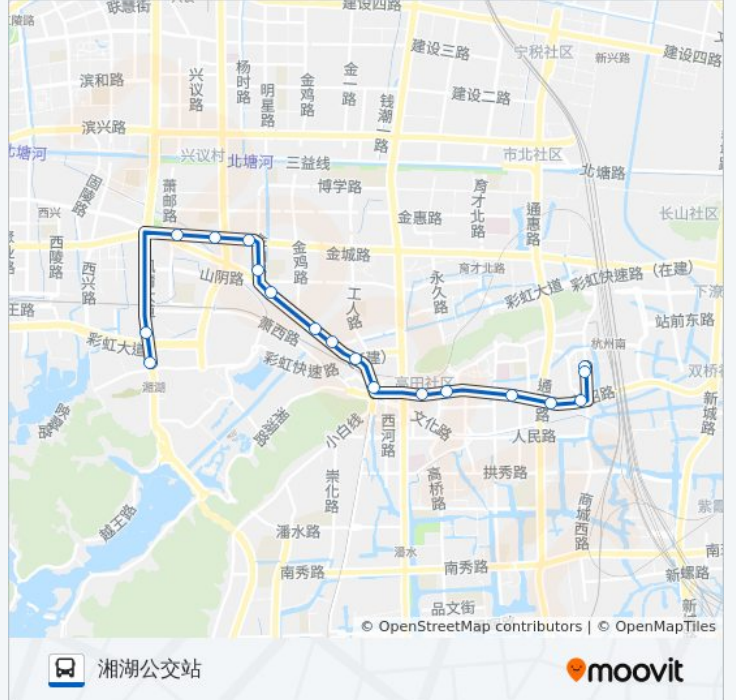

公交181路的信息

方向: 临浦新站

站点数量: 22

行车时间: 38 分

途经站点:

方向: 湘湖公交站

18 站

[查看时间表](#)

- 萧山旧货市场
- 萧山服装市场
- 萧山商业城
- 萧绍路通惠路口
- 萧山汽车总站
- 萧绍路公交站
- 市心广场
- 牛脚湾
- 萧山汽车西站
- 萧杭路萧棉路口
- 五七路口
- 老岳庙
- 金山路萧杭路口
- 绿洲嘉园
- 荣星村
- 萧山自来水二厂
- 湘湖家园
- 湘湖公交站

公交181路的时间表

往湘湖公交站方向的时间表

| | |
|-----|---------------|
| 星期一 | 18:35 - 23:40 |
| 星期二 | 18:35 - 23:40 |
| 星期三 | 18:35 - 23:40 |
| 星期四 | 18:35 - 23:40 |
| 星期五 | 18:35 - 23:40 |
| 星期六 | 18:35 - 23:40 |
| 星期日 | 18:35 - 23:40 |

公交181路的信息

方向: 湘湖公交站

站点数量: 18

行车时间: 19 分

途经站点:

方向: 萧山旧货市场

21 站

[查看时间表](#)

公交181路的信息

方向: 萧山旧货市场

站点数量: 21

行车时间: 34 分

途经站点:

萧绍路通惠路口

萧山商业城

萧山旧货市场