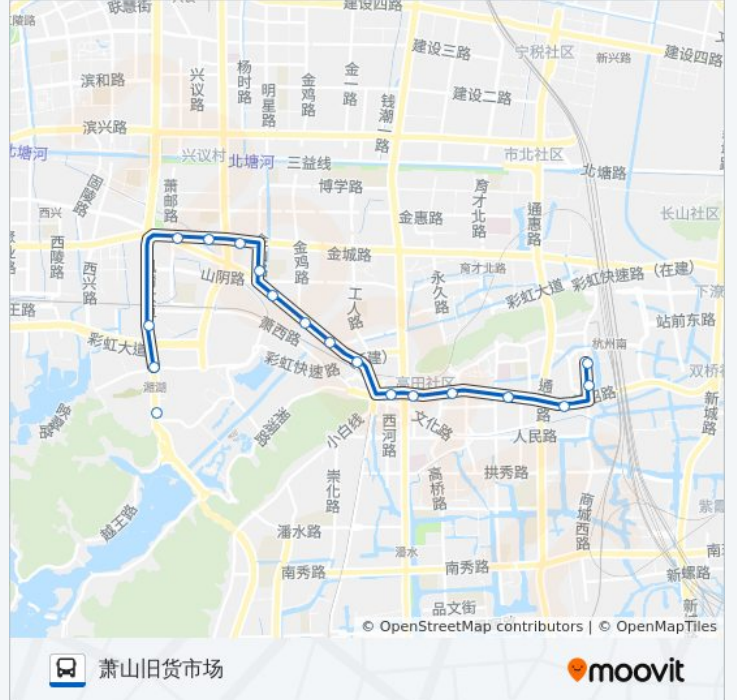

公交181((临浦新站))共有3条行车路线。工作日的服务时间为：

(1) 临浦新站: 05:30 - 19:00(2) 湘湖公交站: 18:35 - 23:40(3) 萧山旧货市场: 05:20 - 23:45

使用Moovit找到公交181路离你最近的站点，以及公交181路下车班的到站时间。

方向: 临浦新站

22站

[查看时间表](#)

- 萧山旧货市场
- 萧山服装市场
- 萧山商业城
- 萧绍路通惠路口
- 萧山汽车总站
- 萧绍路公交站
- 市心广场
- 牛脚湾
- 萧山汽车西站
- 萧杭路萧棉路口
- 五七路口
- 老岳庙
- 金山路萧杭路口
- 绿洲嘉园
- 荣星村
- 萧山自来水二厂
- 湘湖家园
- 湘湖公交站
- 休博园西
- 柏山陈
- 临浦电厂
- 临浦新站

公交181路的信息

方向: 临浦新站

站点数量: 22

行车时间: 38 分

途经站点:

方向: 湘湖公交站

18 站

[查看时间表](#)

- 临浦新站
- 临浦电厂
- 柏山陈
- 休博园西
- 湘湖公交站
- 湘湖家园
- 萧山自来水二厂
- 荣星社区
- 绿洲嘉园
- 金山路萧杭路口
- 老岳庙
- 五七路口
- 萧杭路萧棉路口
- 萧山汽车西站
- 牛角湾
- 市心广场
- 萧绍路公交站
- 萧山汽车总站

公交181路的时间表

往萧山旧货市场方向的时间表

| | |
|-----|---------------|
| 星期一 | 05:20 - 23:45 |
| 星期二 | 05:20 - 23:45 |
| 星期三 | 05:20 - 23:45 |
| 星期四 | 05:20 - 23:45 |
| 星期五 | 05:20 - 23:45 |
| 星期六 | 05:20 - 23:45 |
| 星期日 | 05:20 - 23:45 |

公交181路的信息

方向: 萧山旧货市场

站点数量: 21

行车时间: 34 分

途经站点:

萧绍路通惠路口

萧山商业城

萧山旧货市场