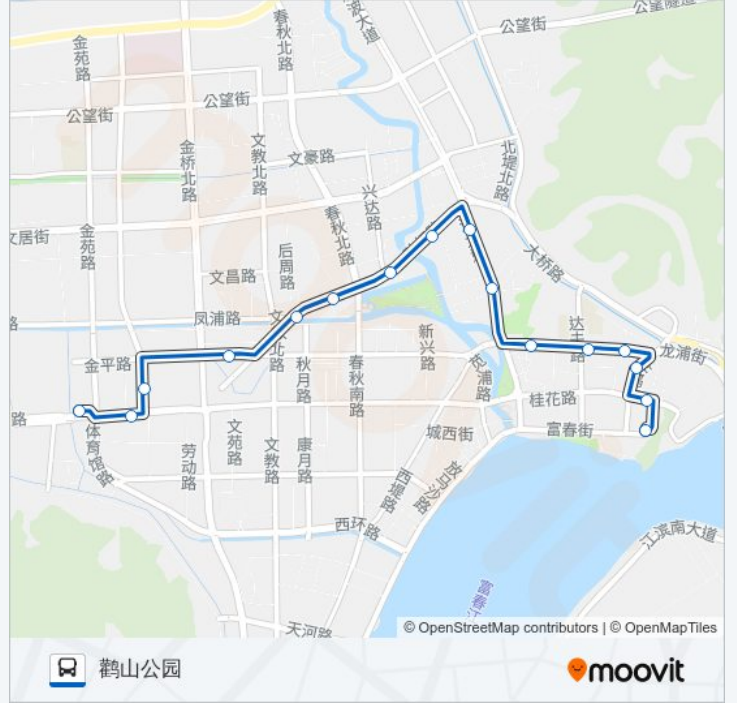

### 公交602路的信息

方向: 富阳客运西站

站点数量: 16

行车时间: 16分

途经站点:

**方向: 鹤山公园**

16 站

[查看时间表](#)

- 富阳客运西站
- 富阳区妇保医院
- 金浦路横凉亭路口
- 苕浦西路金桥北路口
- 凤凰桥
- 彩虹桥
- 孙权路兴达路口
- 富阳客运站北
- 富阳客运站
- 恩波大道光明路口
- 富阳区商业城
- 龙浦街达夫路口
- 龙浦街幸福北路口
- 富阳区影剧院
- 桂花路东
- 鹤山公园

**公交602路的时间表**

往鹤山公园方向的时间表

星期一	06:10 - 20:00
星期二	06:10 - 20:00
星期三	06:10 - 20:00
星期四	06:10 - 20:00
星期五	06:10 - 20:00
星期六	06:10 - 20:00
星期日	06:10 - 20:00

**公交602路的信息**

方向: 鹤山公园

站点数量: 16

行车时间: 16 分

途经站点:

你可以在moovitapp.com下载公交602路的PDF时间表和线路图。使用[Moovit应用程序](#)查询杭州的实时公交、列车时刻表以及公共交通出行指南。

[关于Moovit](#) · [MaaS解决方案](#) · [城市列表](#) · [Moovit社区](#)

© 2024 Moovit - 保留所有权利