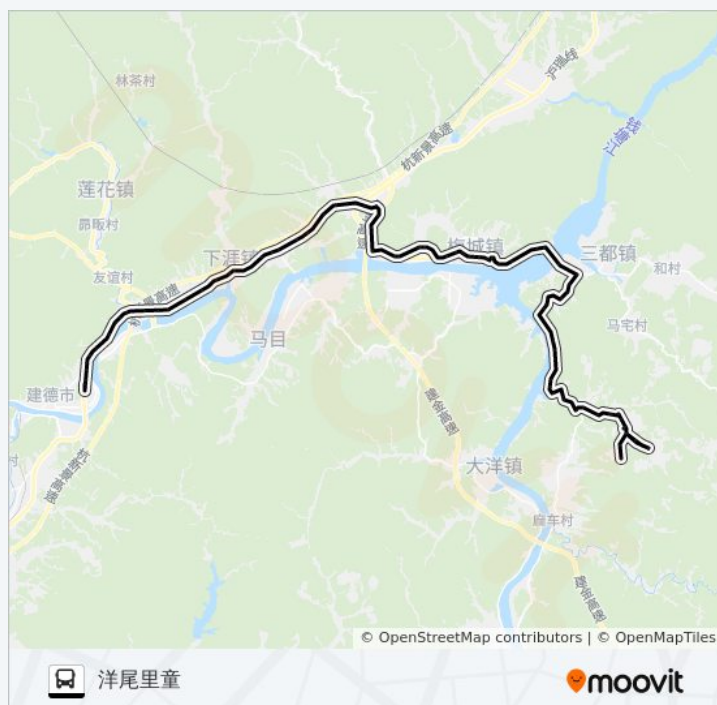

焦树湾工业园区

里程站

绪塘站

草莓苑站

梓源站

王谢站 (杨村桥镇政府)

杨梅路口

百旗山

杨村桥站

杨村桥中队

三路里

十里埠

千鹤

星期二	07:20 - 13:05
星期三	07:20 - 13:05
星期四	07:20 - 13:05
星期五	07:20 - 13:05
星期六	07:20 - 13:05
星期日	07:20 - 13:05

### 公交新安江-洋尾里童的信息

方向: 洋尾里童

站点数量: 84

行车时间: 113 分

途经站点:

千鹤妇女纪念馆

梅城交警中队

梅城中学路口