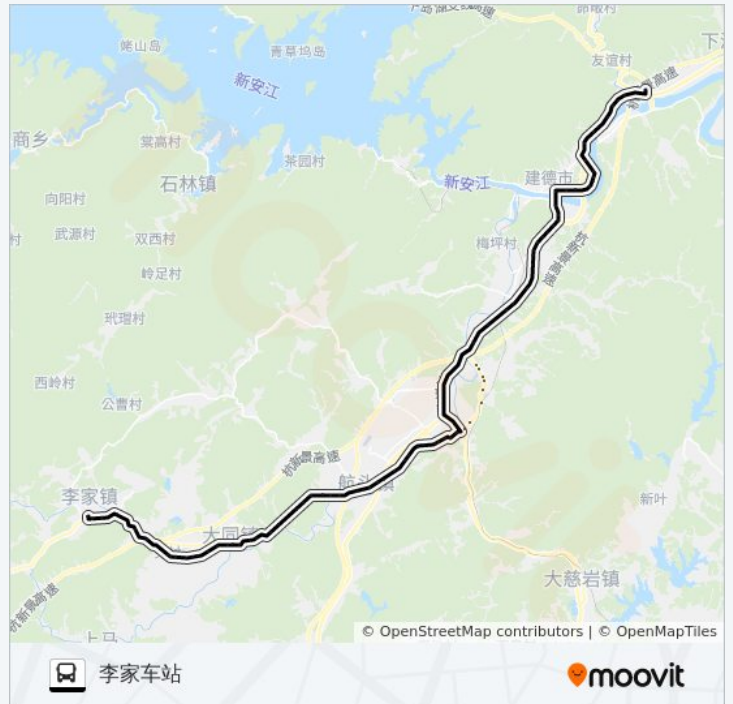

公交客运中心-寿昌-大同-李家的信息

方向: 李家车站

站点数量: 81

行车时间: 120 分

途经站点:

翠坑口

大塘边

城中新村