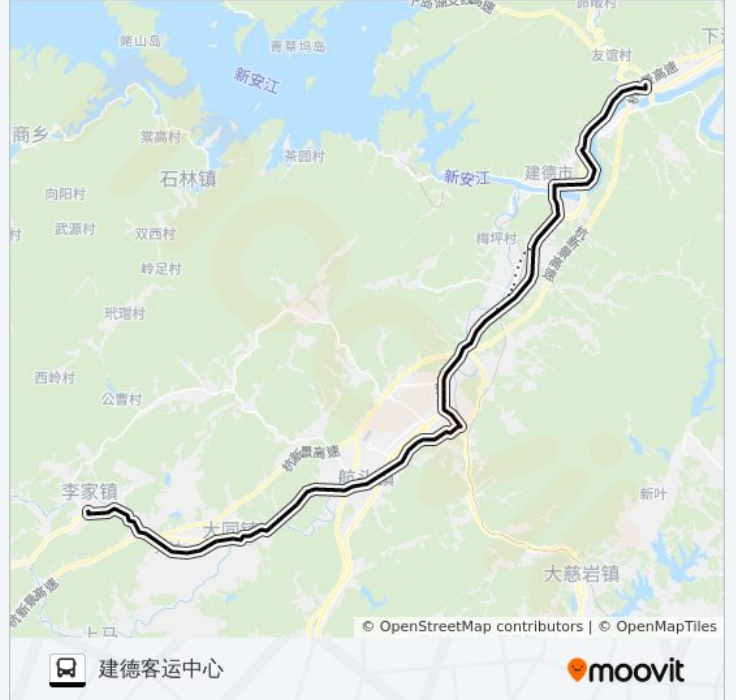

[查看时间表](#)

- 李家车站
- 李家镇政府路口
- 前山排
- 诸家桥头 (海螺)
- 潘村路口
- 兴龙庙
- 劳村
- 劳村卫生院
- 大同二小
- 大同开发区
- 宏顺汽车修理厂
- 张家
- 大同镇政府
- 大同农贸市场
- 大同汽车站
- 大同一小
- 三村桥头
- 永平村委
- 富楼桥头
- 石岘
- 南珠
- 岷岭

公交客运中心-寿昌-大同-李家的时间表

往建德客运中心方向的时间表

星期一	06:00 - 17:30
星期二	06:00 - 17:30
星期三	06:00 - 17:30
星期四	06:00 - 17:30
星期五	06:00 - 17:30
星期六	06:00 - 17:30
星期日	06:00 - 17:30

公交客运中心-寿昌-大同-李家的信息

方向: 建德客运中心

站点数量: 81

行车时间: 117 分

途经站点:

北坞
黄家
北八路口
航川村
吴潭村
大山畈
灵栖洞岔路口
航头卫生院
溪岩新街
立新站
农场
十八桥2
十八桥1
市三医院
寿昌公安局
寿昌卫生院
寿昌工商所
寿昌南门广场
皇爵酒店
寿昌汽车站
市四医院
寿昌法院路口
寿昌开发区
桂花村
刘家
高田畈
于合村
张家
山后
更楼公交首末站
石码头路口
更楼农贸市场
更楼街道办

国大置业
黄泥墩
黄泥墩村委
十二局水泥厂
新蓬村
化工二厂
发达汽修厂
南站
检察院大楼
白沙大桥
市一医院
浦发银行
水韵天城
碧江花苑
明镜小学
大润发超市
大转盘
双江街北（体育馆）
城东入城口
小洋坞
清溪翠谷
骨伤科医院
一江春水
洋溪农贸市场
客运中心
客运中心公交首末站

方向: 李家车站

81 站

[查看时间表](#)

客运中心公交首末站
洋溪农贸市场
一江春水

公交客运中心-寿昌-大同-李家的时间表
往李家车站方向的时间表