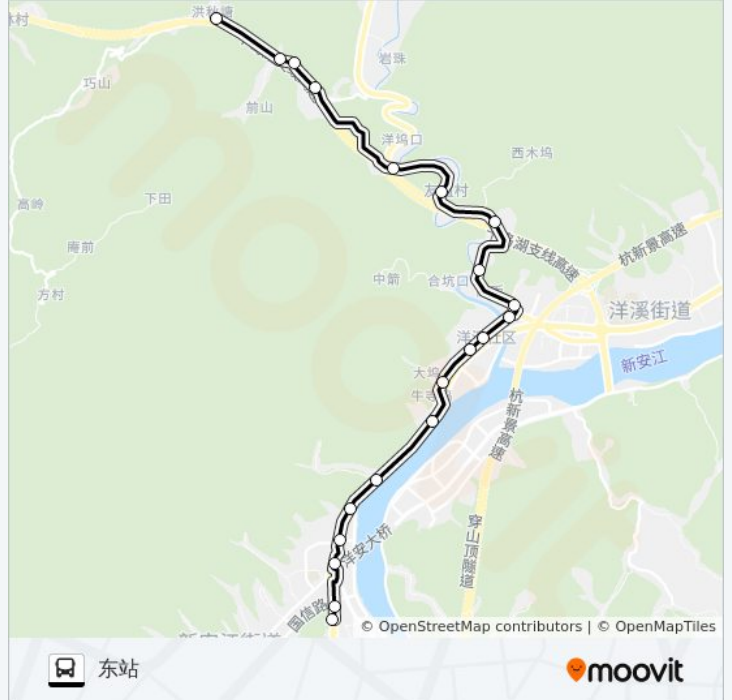

[查看时间表](#)

- 洪秋塘
- 蛇坑路口
- 新宅村
- 屋基畈
- 杨坞口
- 幽洪村
- 幽洪新村
- 外岭畈
- 杨梅湾
- 上章(逸龙文创园)
- 洋溪农贸市场
- 杭橡
- 洋溪老车站
- 清溪翠谷
- 小洋坞
- 城东入城口
- 双江街北 (体育馆)
- 大转盘
- 大润发超市
- 城东首末站

公交东站-洪秋塘的时间表

往东站方向的时间表

星期一	08:40 - 15:00
星期二	08:40 - 15:00
星期三	08:40 - 15:00
星期四	08:40 - 15:00
星期五	08:40 - 15:00
星期六	08:40 - 15:00
星期日	08:40 - 15:00

公交东站-洪秋塘的信息

方向: 东站

站点数量: 20

行车时间: 28 分

途经站点:

方向: 洪秋塘

20 站

[查看时间表](#)

- 城东首末站
- 大润发超市
- 大转盘
- 双江街北 (体育馆)
- 城东入城口
- 小洋坞
- 清溪翠谷
- 洋溪老车站
- 杭橡
- 洋溪农贸市场
- 上章(逸龙文创园)
- 杨梅湾
- 外岭畈
- 幽洪新村
- 幽洪村
- 杨坞口
- 屋基畈
- 新宅村

公交东站-洪秋塘的时间表

往洪秋塘方向的时间表

星期一	08:10 - 14:30
星期二	08:10 - 14:30
星期三	08:10 - 14:30
星期四	08:10 - 14:30
星期五	08:10 - 14:30
星期六	08:10 - 14:30
星期日	08:10 - 14:30

公交东站-洪秋塘的信息

方向: 洪秋塘

站点数量: 20

行车时间: 25 分

途经站点:

蛇坑路口

洪秋塘

你可以在moovitapp.com下载公交站点-洪秋塘的PDF时间表和线路图。使用[Moovit应用程序](#)查询杭州的实时公交、列车时刻表以及公共交通出行指南。