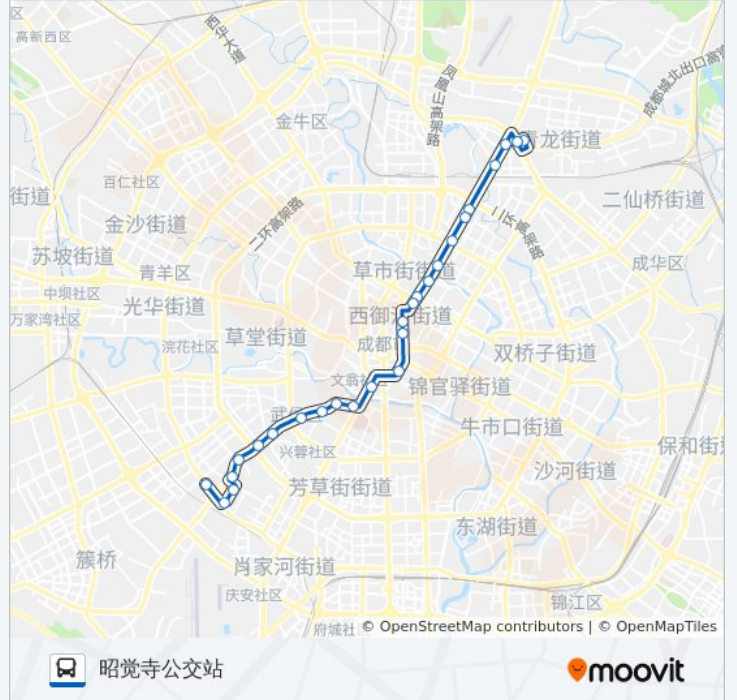

解放北路一段站

高笋塘站

公交1路的时间表

往昭觉寺公交站方向的时间表

星期一	06:00 - 23:00
星期二	06:00 - 23:00
星期三	06:00 - 23:00
星期四	06:00 - 23:00
星期五	06:00 - 23:00
星期六	06:00 - 23:00
星期日	06:00 - 23:00

公交1路的信息

方向: 昭觉寺公交站

站点数量: 26

行车时间: 37 分

途经站点:

驷马桥站

洪家坡站

昭觉横路站

昭觉寺公交站

方向: 武阳大道公交站

27 站

[查看时间表](#)

昭觉寺公交站

昭觉横路站

洪家坡站

驷马桥站

高笋塘站

解放北路一段站

梁家巷站

新光华街站

红照壁站

南大街站

公交1路的时间表

往武阳大道公交站方向的时间表

星期一	06:00 - 23:00
星期二	06:00 - 23:00
星期三	06:00 - 23:00
星期四	06:00 - 23:00
星期五	06:00 - 23:00
星期六	06:00 - 23:00
星期日	06:00 - 23:00

公交1路的信息

方向: 武阳大道公交站