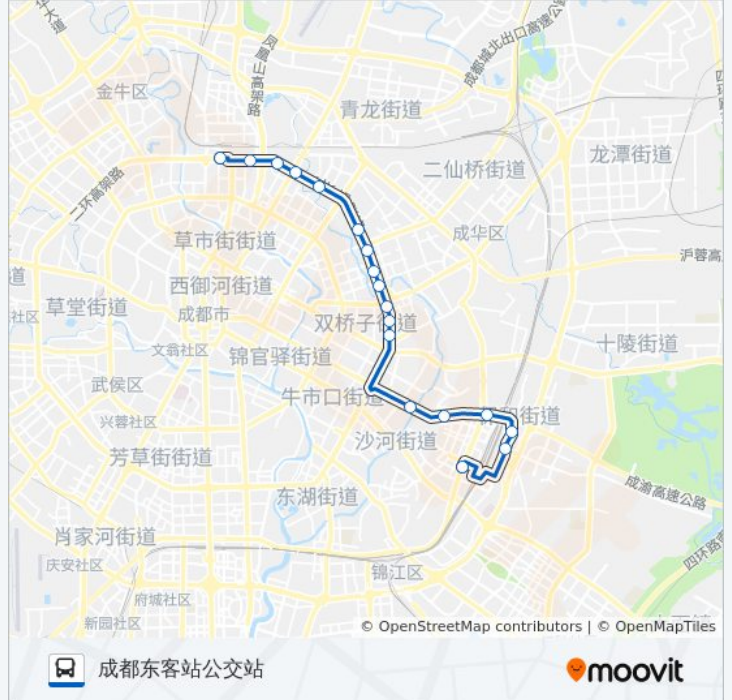

公交2((成都东客站公交站))共有2条行车路线。工作日的服务时间为：

(1) 成都东客站公交站: 06:00 - 22:00(2) 火车北公交站: 06:00 - 22:00

使用Moovit找到公交2路离你最近的站点，以及公交2路下车班的到站时间。

方向: 成都东客站公交站

18站

[查看时间表](#)

- 火车北站公交站
- 火车北站东站
- 荷花池
- 高笋塘站
- 三友路口站
- 二环桃蹊路口站
- 二环建设北路路口站
- 二环建设路口站
- 二环建设南路路口站
- 麻石桥站
- 二环双林北支路口站
- 二环万年场路口站
- 塔子山公园站
- 五桂桥公交站
- 迎辉路中站
- 邛崃山路站
- 成都东客站(东广场)
- 锦绣大道岷江路口站

公交2路的时间表

往成都东客站公交站方向的时间表

星期一	06:00 - 22:00
星期二	06:00 - 22:00
星期三	06:00 - 22:00
星期四	06:00 - 22:00
星期五	06:00 - 22:00
星期六	06:00 - 22:00
星期日	06:00 - 22:00

公交2路的信息

方向: 成都东客站公交站

站点数量: 18

行车时间: 33 分

途经站点:

方向: 火车北公交站

20 站

[查看时间表](#)

- 成都东客站公交站
- 锦绣大道静明路口站
- 成都东客站(东广场)
- 邛崃山路中站
- 迎晖路中站
- 五桂桥公交站
- 塔子山公园站
- 二环万年场站
- 双林北支路口站
- 麻石桥站
- 二环东二段南站
- 二环建设路口站
- 二环建设北路口站
- 二环桃蹊路口站
- 二环府青立交站
- 二环三友路口站
- 高笋塘站
- 荷花池站

公交2路的时间表

往火车北公交站方向的时间表

星期一	06:00 - 22:00
星期二	06:00 - 22:00
星期三	06:00 - 22:00
星期四	06:00 - 22:00
星期五	06:00 - 22:00
星期六	06:00 - 22:00
星期日	06:00 - 22:00

公交2路的信息

方向: 火车北公交站

站点数量: 20

行车时间: 34 分

途经站点:

火车北站东站