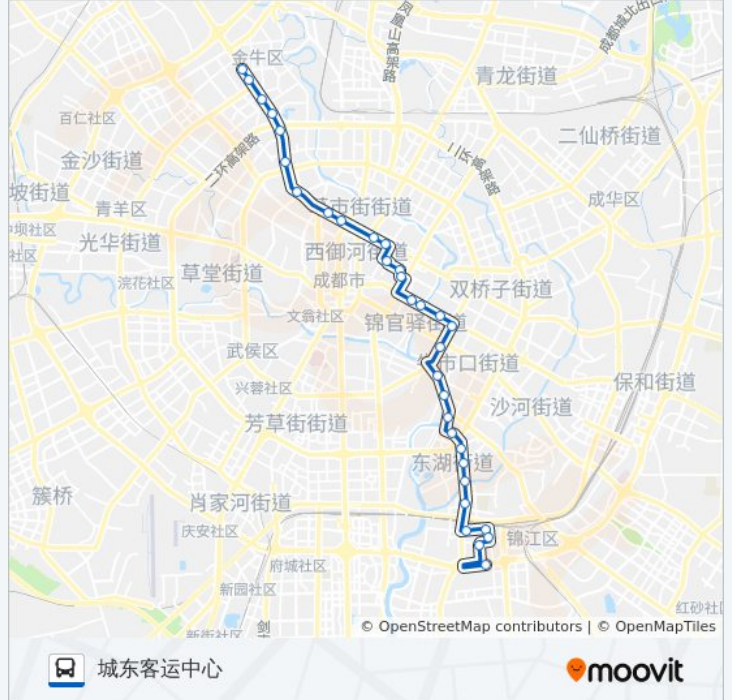

公交3路的时间表

往城东客运中心方向的时间表

星期一	06:15 - 23:00
星期二	06:15 - 23:00
星期三	06:15 - 23:00
星期四	06:15 - 23:00
星期五	06:15 - 23:00
星期六	06:15 - 23:00
星期日	06:15 - 23:00

公交3路的信息

方向: 城东客运中心

站点数量: 32

行车时间: 46 分

途经站点:

大慈寺站
东风大桥站
东风路站
水碾河站
牛王庙路口站
九眼桥东站
顺江路站
三官堂站
成仁公交站
成仁路口站
东光小区站
成仁路沙河大桥站
成都市社科院站
经天路
皇经社区
经天中路
桦林园站
城东客运中心站

你可以在moovitapp.com下载公交3路的PDF时间表和线路图。使用[Moovit应用程序](#)查询成都的实时公交、列车时刻表以及公共交通出行指南。

[关于Moovit](#) · [MaaS解决方案](#) · [城市列表](#) · [Moovit社区](#)

© 2024 Moovit - 保留所有权利

查看实时到站时间