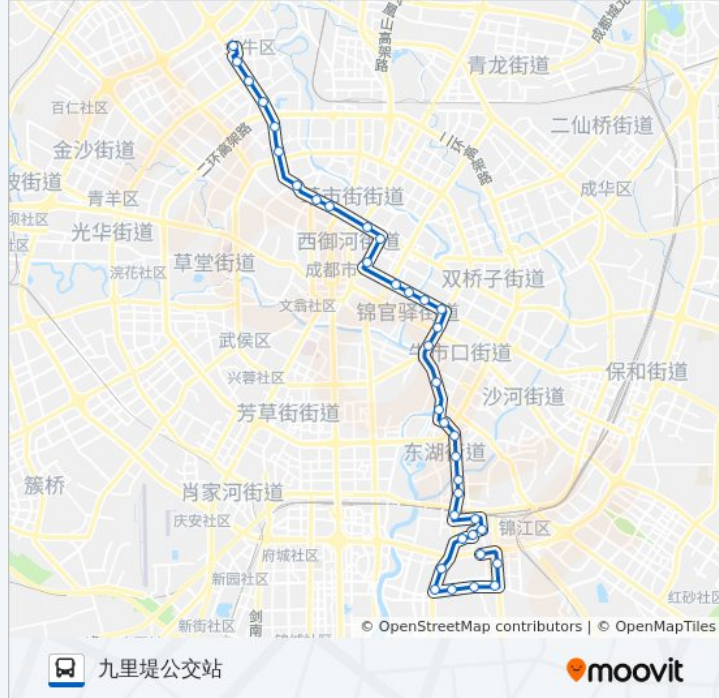

东风路站

东风大桥站

蜀都大道红星路口站

太升南路站

太升路口站

德盛路站

江汉路东站

江汉路西站

通锦桥站

沙湾路站

会展中心站

西南交大站

交大路西站

香榭里站

九里堤公交站

方向: 城东客运中心

32 站

[查看时间表](#)

九里堤公交站

香榭里站

交大路西站

西南交大站

会展中心站

沙湾路站

公交3路的时间表

往城东客运中心方向的时间表

星期一	06:15 - 23:00
星期二	06:15 - 23:00
星期三	06:15 - 23:00
星期四	06:15 - 23:00
星期五	06:15 - 23:00
星期六	06:15 - 23:00
星期日	06:15 - 23:00

公交3路的信息

方向: 城东客运中心

站点数量: 32

行车时间: 46 分

途经站点: