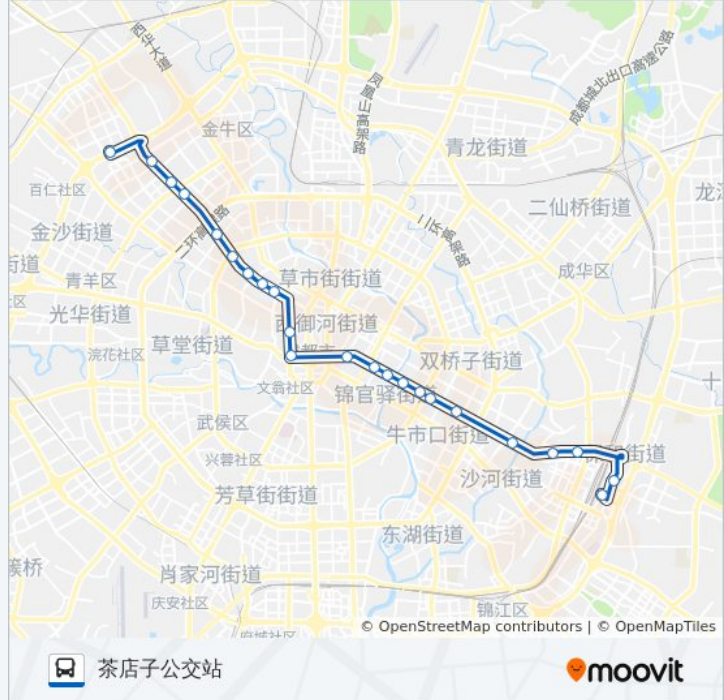

公交4(茶店子公交站)仅有一条行车路线。工作日的服务时间为：

(1) 茶店子公交站: 06:25 - 23:20

使用Moovit找到公交4路离你最近的站点，以及公交4路下车车的到站时间。

方向: 茶店子公交站

23 站

[查看时间表](#)

成都东客站(东广场)

邛崃山路中站

蜀都大道红星路口站

总府路站

东城根上街站

羊市街站

八宝街站

西月城街站

花牌坊街站

西门车站

营门口立交桥东站

五里村站

茶店子站

茶店子西口站

公交4路的时间表

往茶店子公交站方向的时间表

星期一	06:25 - 23:20
星期二	06:25 - 23:20
星期三	06:25 - 23:20
星期四	06:25 - 23:20
星期五	06:25 - 23:20
星期六	06:25 - 23:20
星期日	06:25 - 23:20

公交4路的信息

方向: 茶店子公交站

站点数量: 23

行车时间: 38 分

途经站点:

茶店子公交站

你可以在moovitapp.com下载公交4路的PDF时间表和线路图。使用[Moovit应用程序](#)查询成都的实时公交、列车时刻表以及公共交通出行指南。

[关于Moovit](#) · [MaaS解决方案](#) · [城市列表](#) · [Moovit社区](#)

© 2023 Moovit - 版权所有