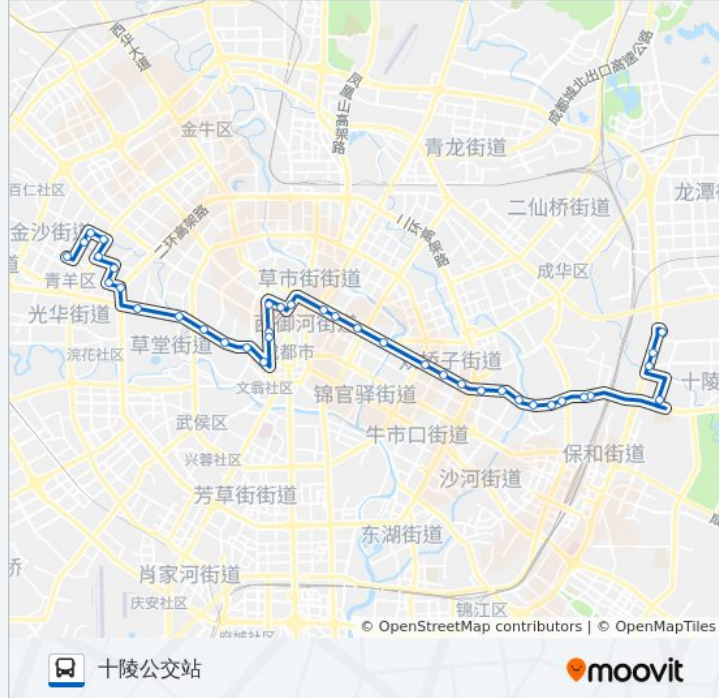

游泳池站

双林路一环路口东站

新华公园站

双林路东站

万年场站

联合小区站

双庆路口站

多宝寺站

槐树店路站

成洛路建材路口站

长融路口站

槐树店站

东洪路中段站

三环来龙桥内侧

东三环路三段外侧站

十陵公交站

方向: 金沙遗址路

41 站

[查看时间表](#)

十陵公交站

三环成南立交南内侧站

东三环路三段北内侧站

东三环路三段南内侧站

三环来龙桥内侧站

公交5路的时间表

往金沙遗址路方向的时间表

星期一	06:00 - 23:00
星期二	06:00 - 23:00
星期三	06:00 - 23:00
星期四	06:00 - 23:00
星期五	06:00 - 23:00
星期六	06:00 - 23:00
星期日	06:00 - 23:00

公交5路的信息

方向: 金沙遗址路

站点数量: 41

行车时间: 61 分

途经站点: