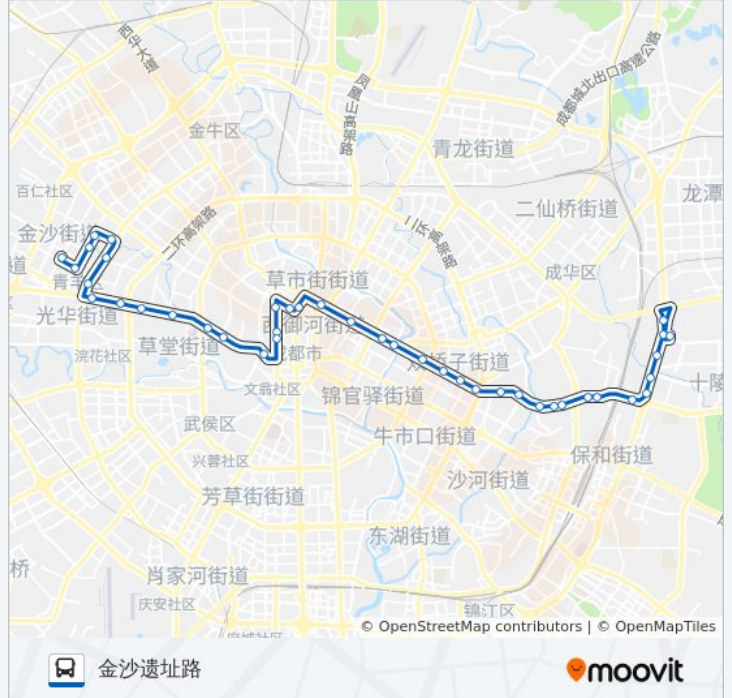

联合小区站

万年场站

双林路东站

新华公园站

双林路一环路口西站

游泳池站

红星路口站

玉沙路站

文武路东站

人民中路二段站

青龙街站

八宝街站

羊市街站

商业街口站

人民公园站

通惠门站

中医附院站

清江东路站

成温路立交桥站

铁门坎站

金沙公交站

青羊大道南站

金沙遗址东门站

黄苑街东站

黄忠路黄苑街口站

金凤路北站

金阳路站

金沙遗址路站

你可以在moovitapp.com下载公交5路的PDF时间表和线路图。使用[Moovit应用程序](#)查询成都的实时公交、列车时刻表以及公共交通出行指南。

[关于Moovit](#) · [MaaS解决方案](#) · [城市列表](#) · [Moovit社区](#)

© 2023 Moovit - 版权所有

查看实时到站时间