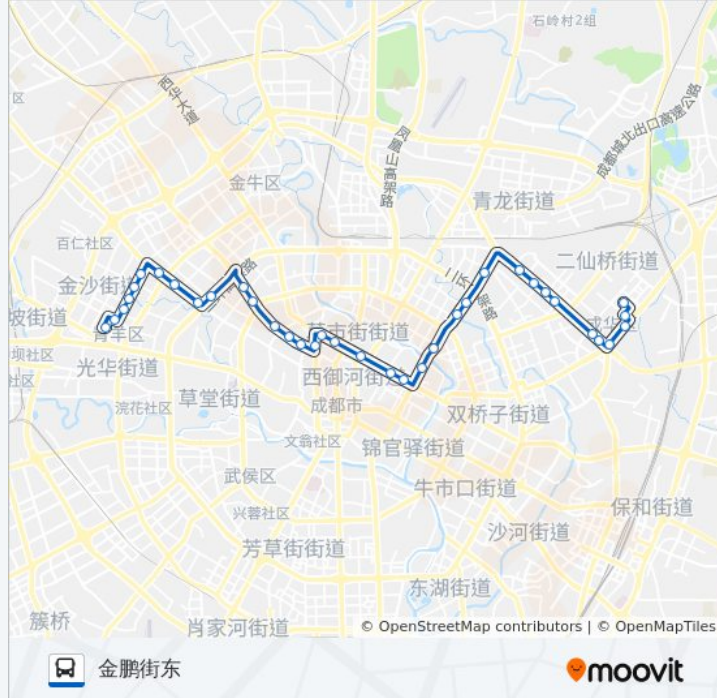

公交7((华林小区))共有2条行车路线。工作日的服务时间为：

(1) 华林小区: 06:30 - 22:00(2) 金鹏街东: 06:30 - 22:00

使用Moovit找到公交7路离你最近的站点，以及公交7路下车班的到站时间。

方向: 华林小区

36 站

[查看时间表](#)

- 金鹏街东站
- 金凤路站
- 金沙遗址路口站
- 金凤路北站
- 黄忠路黄苑街口站
- 黄忠路站
- 蜀汉路站
- 一品天下大街中站
- 一品天下大街北站
- 五里村站
- 营门口立交桥东站
- 西门车站
- 花牌坊街站
- 西月城街站
- 八宝街站
- 万和路站
- 江汉路西站
- 江汉路东站
- 德盛路站
- 玉沙路站
- 红星路口站
- 红星路一段站

公交7路的时间表

往金鹏街东方向的时间表

星期一	06:30 - 22:00
星期二	06:30 - 22:00
星期三	06:30 - 22:00
星期四	06:30 - 22:00
星期五	06:30 - 22:00
星期六	06:30 - 22:00
星期日	06:30 - 22:00

公交7路的信息

方向: 金鹏街东

站点数量: 36

行车时间: 51 分

途经站点:

花牌坊街站

西门车站

营门口立交桥东站

二环蜀汉路口北站

蜀汉路东站

同友路口站

蜀汉路同和路口站

黄忠路站

黄忠路黄苑街口站

金凤路北站

金沙遗址路口站

金阳路站

金鹏街东站

你可以在moovitapp.com下载公交7路的PDF时间表和线路图。使用[Moovit应用程序](#)查询成都的实时公交、列车时刻表以及公共交通出行指南。

[关于Moovit](#) · [MaaS解决方案](#) · [城市列表](#) · [Moovit社区](#)

© 2023 Moovit - 版权所有