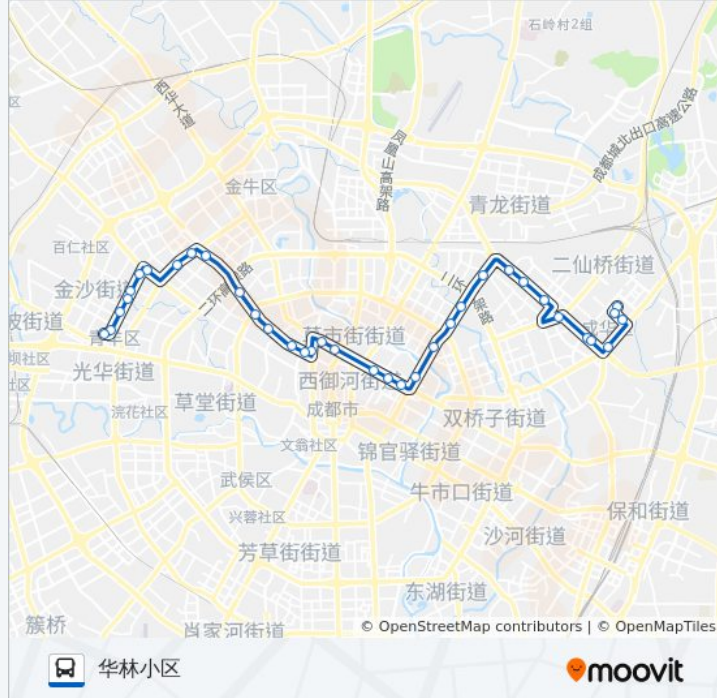

公交7路的时间表

往华林小区方向的时间表

星期一	06:30 - 22:00
星期二	06:30 - 22:00
星期三	06:30 - 22:00
星期四	06:30 - 22:00
星期五	06:30 - 22:00
星期六	06:30 - 22:00
星期日	06:30 - 22:00

公交7路的信息

方向: 华林小区

站点数量: 36

行车时间: 53 分

途经站点:

游乐园站

府青路一环路立交桥站

府青路二环路立交桥站

府青路三段站

八里庄路北站

八里庄路站

二仙桥西路北站

二仙桥站

二仙桥东路站

十里店公交站

十里店站

东华一路口站

东华一路站

华林小区站

方向: 金鹏街东

36 站

[查看时间表](#)

华林小区站

东华一路口

成华大道三段站

十里店站

十里店公交站

二仙桥东路站

二仙桥西路站