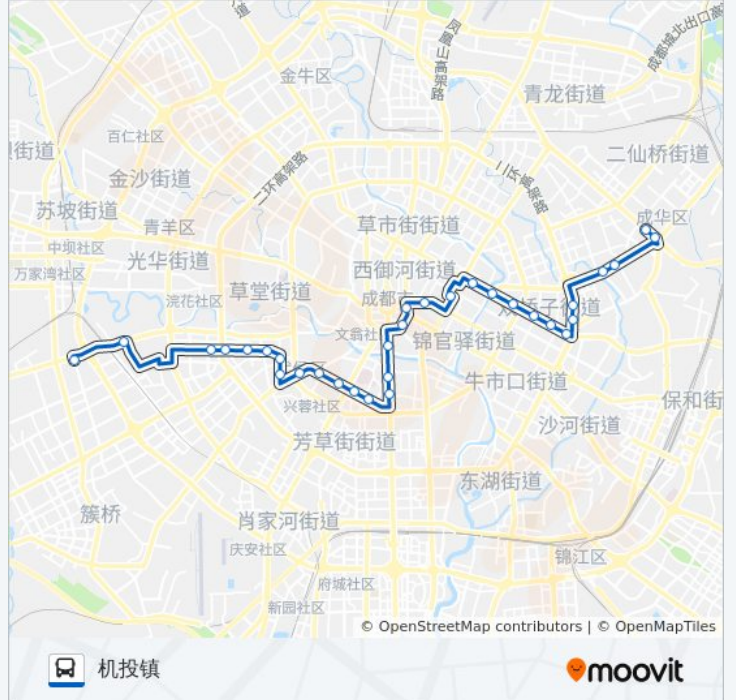

二环双林北支路口站

二环万年场路口站

万年场站

双林路东站

新华公园站

双林路一环路路口西站

猛追湾街口站

红星路口站

红星路二段站

总府路站

盐市口站

大业路站

公交8路的时间表

往机投镇方向的时间表

星期一	06:00 - 22:30
星期二	06:00 - 22:30
星期三	06:00 - 22:30
星期四	06:00 - 22:30
星期五	06:00 - 22:30
星期六	06:00 - 22:30
星期日	06:00 - 22:30

公交8路的信息

方向: 机投镇

站点数量: 32

行车时间: 47 分

途经站点:

- 锦江宾馆站
- 华西坝站
- 人民南路三段中站
- 电信南街东站
- 电信南街站
- 洗面桥横街东站
- 武侯祠东街站
- 高升桥站
- 七道堰站
- 大石南路菊乐路口站
- 周家桥站
- 少陵路站
- 少陵路西站
- 置信路东站
- 阳公桥站
- 机投镇站

你可以在moovitapp.com下载公交8路的PDF时间表和线路图。使用[Moovit应用程序](#)查询成都的实时公交、列车时刻表以及公共交通出行指南。