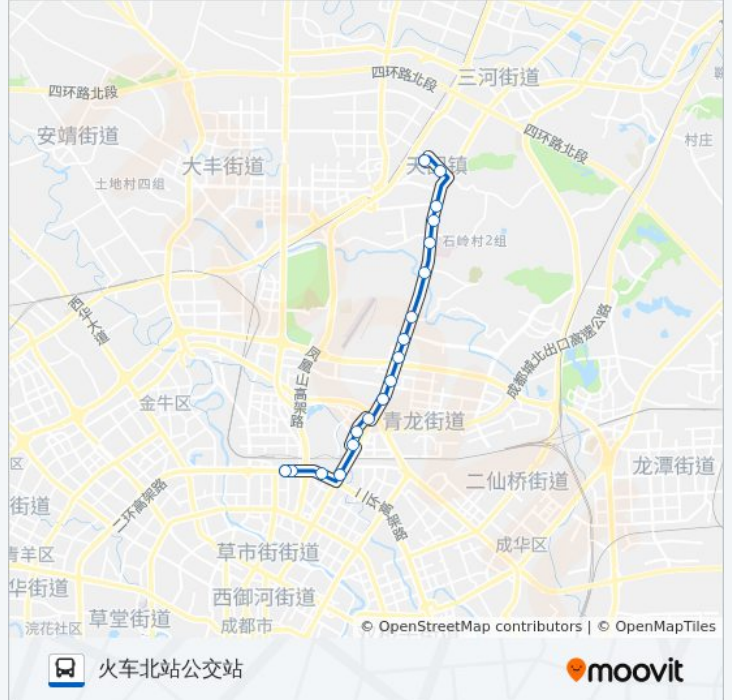

洪家坡站

动物园站

三环路川陕立交桥南站

三环路川陕立交桥北站

蜀陵路口站

大湾站

成都军区总医院站

成都医学院站

## 方向: 火车北站公交站

18 站

[查看时间表](#)

- 天回镇站
- 天新街
- 长胜六队
- 成都医学院
- 成都军区总医院站
- 大湾站
- 蜀陵路口
- 将军碑
- 三环路川陕立交桥北站
- 三环路川陕立交桥南站
- 动物园站
- 洪家坡站
- 羊子山路
- 驷马桥站
- 高笋塘站
- 荷花池站
- 火车北站东站
- 火车北站公交站

## 公交9路的时间表

往火车北站公交站方向的时间表

星期一	06:00 - 22:00
星期二	06:00 - 22:00
星期三	06:00 - 22:00
星期四	06:00 - 22:00
星期五	06:00 - 22:00
星期六	06:00 - 22:00
星期日	06:00 - 22:00

## 公交9路的信息

方向: 火车北站公交站

站点数量: 18

行车时间: 29 分

途经站点:

你可以在moovitapp.com下载公交9路的PDF时间表和线路图。使用[Moovit应用程序](#)查询成都的实时公交、列车时刻表以及公共交通出行指南。

[关于Moovit](#) · [MaaS解决方案](#) · [城市列表](#) · [Moovit社区](#)

© 2023 Moovit - 版权所有