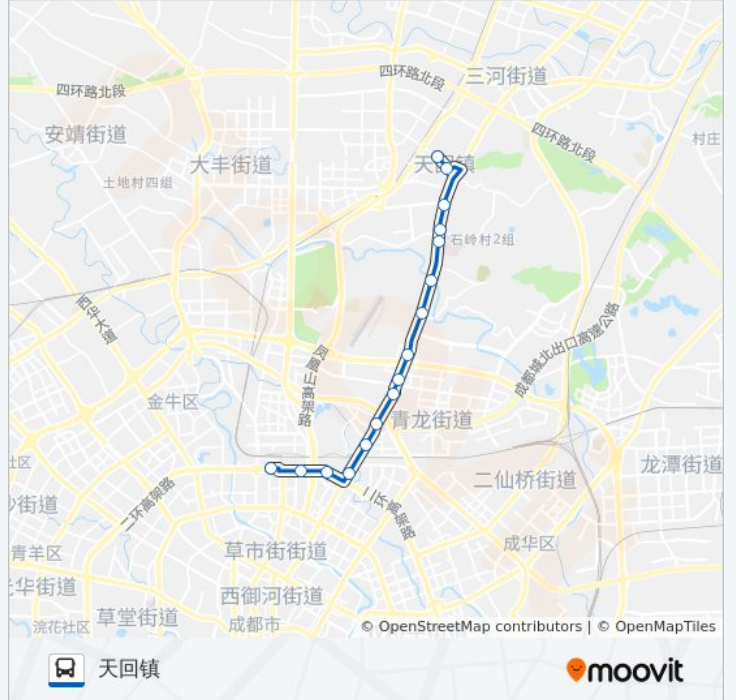

洪家坡站

动物园站

三环路川陕立交桥南站

三环路川陕立交桥北站

蜀陵路口站

大湾站

成都军区总医院站

成都医学院站

长胜六队

天新街站

天回镇

### 公交9路的信息

方向: 天回镇

站点数量: 16

行车时间: 28 分

途经站点:

## 方向: 火车北站公交站

18 站

[查看时间表](#)

- 天回镇站
- 天新街
- 长胜六队
- 成都医学院
- 成都军区总医院站
- 大湾站
- 蜀陵路口
- 将军碑
- 三环路川陕立交桥北站
- 三环路川陕立交桥南站
- 动物园站
- 洪家坡站
- 羊子山路
- 驷马桥站
- 高笋塘站
- 荷花池站
- 火车北站东站
- 火车北站公交站