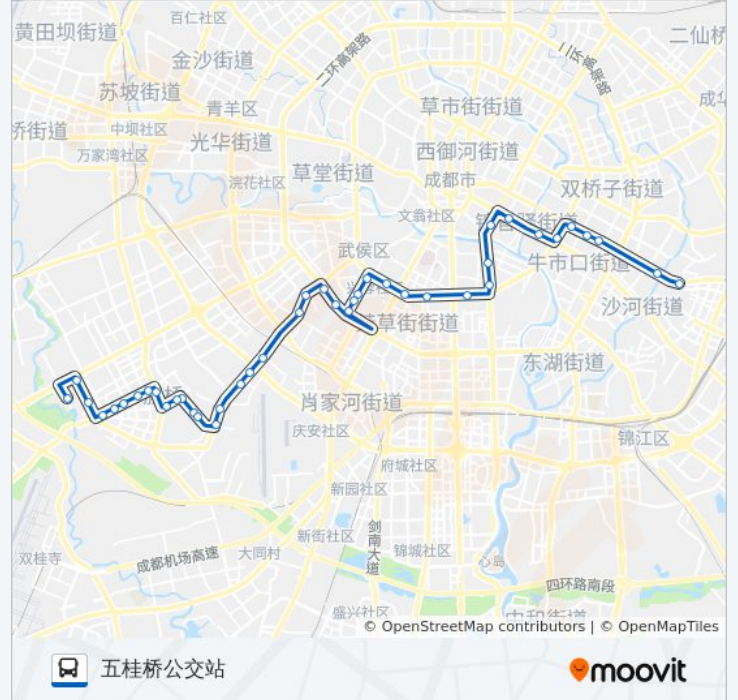

公交10路的时间表

往五桂桥公交站方向的时间表

星期一	06:10 - 22:30
星期二	06:10 - 22:30
星期三	06:10 - 22:30
星期四	06:10 - 22:30
星期五	06:10 - 22:30
星期六	06:10 - 22:30
星期日	06:10 - 22:30

公交10路的信息

方向: 五桂桥公交站

站点数量: 42

行车时间: 58 分

途经站点:

一环路南二段站

磨子桥站

新南路站

红星路四段站

纱帽街站

芷泉街站

牛王庙路口站

水碾河站

水碾河路站

双桥子站

塔子山公园站

五桂桥公交站

方向: 映月花园

38 站

[查看时间表](#)

五桂桥公交站