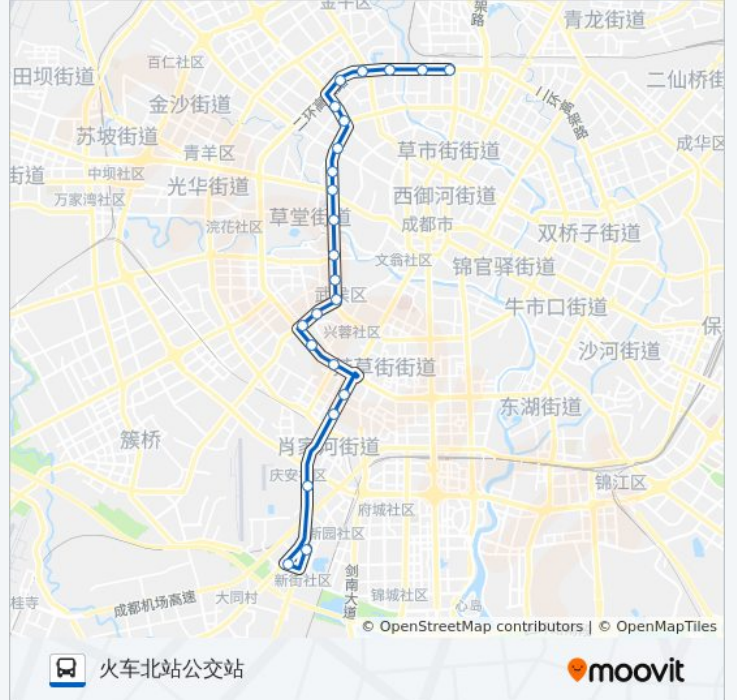

公交11路的时间表

往火车北站公交站方向的时间表

| | |
|-----|---------------|
| 星期一 | 06:30 - 22:00 |
| 星期二 | 06:30 - 22:00 |
| 星期三 | 06:30 - 22:00 |
| 星期四 | 06:30 - 22:00 |
| 星期五 | 06:30 - 22:00 |
| 星期六 | 06:30 - 22:00 |
| 星期日 | 06:30 - 22:00 |

公交11路的信息

方向: 火车北站公交站

站点数量: 23

行车时间: 43 分

途经站点:

火车北站公交站

方向: 石羊场公交站

23 站

[查看时间表](#)

- 火车北站公交站东
- 人民北路二段北站
- 人民北路站
- 一环路九里堤路口西站
- 沙湾站
- 西门车站
- 抚琴小区站
- 青羊小区站
- 省医院站
- 青羊宫站
- 一环路大石路口南站
- 一环路菊乐路口站
- 高升桥站
- 高升桥路东段站
- 二环董家湾北街口站
- 红牌楼东站
- 永丰立交西站
- 创业路二环路口南站

公交11路的时间表

往石羊场公交站方向的时间表

| | |
|-----|---------------|
| 星期一 | 06:30 - 22:00 |
| 星期二 | 06:30 - 22:00 |
| 星期三 | 06:30 - 22:00 |
| 星期四 | 06:30 - 22:00 |
| 星期五 | 06:30 - 22:00 |
| 星期六 | 06:30 - 22:00 |
| 星期日 | 06:30 - 22:00 |

公交11路的信息

方向: 石羊场公交站

站点数量: 23

行车时间: 40 分

途经站点:

高棚子站

成雅路新乐路口站

大件路三环路路口站