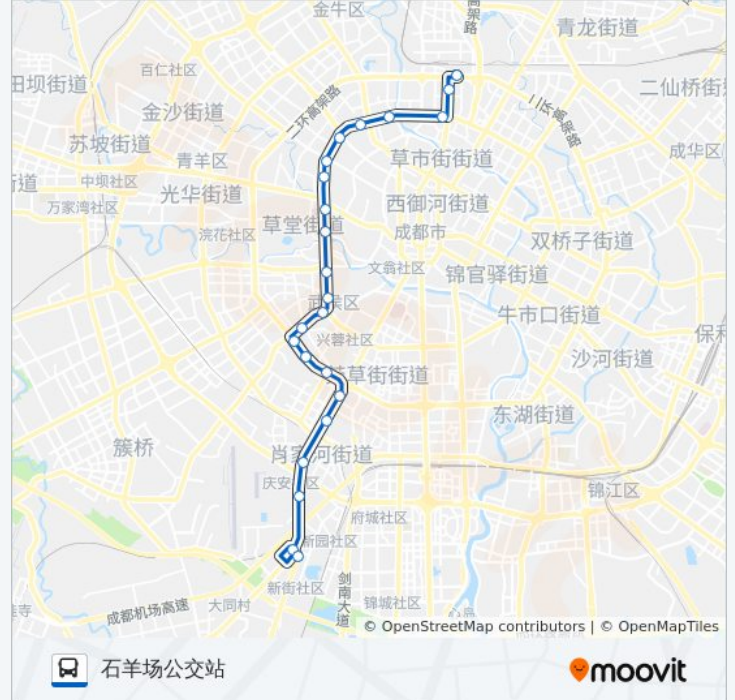

高棚子站

成雅路新乐路口站

大件路三环路路口站

益园二路站

石羊场公交站

你可以在moovitapp.com下载公交11路的PDF时间表和线路图。使用[Moovit应用程序](#)查询成都的实时公交、列车时刻表以及公共交通出行指南。

[关于Moovit](#) · [MaaS解决方案](#) · [城市列表](#) · [Moovit社区](#)

© 2023 Moovit - 版权所有

查看实时到站时间