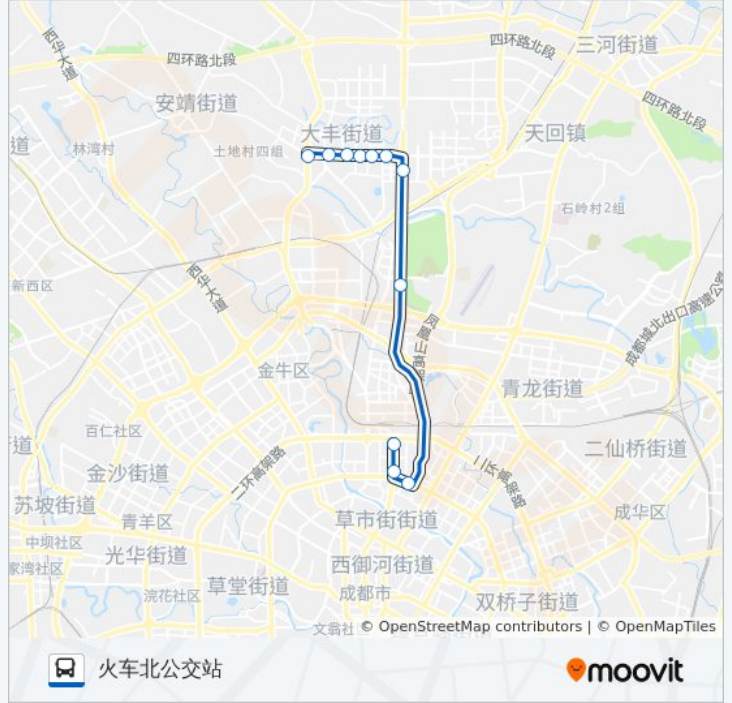

15路

大丰公交站

以网页模式查看

公交15((大丰公交站))共有2条行车路线。工作日的服务时间为：

(1) 大丰公交站: 06:30 - 20:00(2) 火车北公交站: 06:30 - 20:00

使用Moovit找到公交15路离你最近的站点，以及公交15路下车班的到站时间。

方向: 大丰公交站

9 站

[查看时间表](#)

火车北站公交站东

人民北路站

凤凰山站

大天路口站

大天路东站

先驱大道路口

大天路中

行车时间: 17 分

途经站点:

方向: 火车北公交站

11 站

[查看时间表](#)

- 大丰公交站
- 三元大道站
- 大天路西站
- 大天路中站
- 先驱大道路口站
- 大天路东站
- 大天路口站
- 凤凰山站
- 一环路北三段站
- 人民北路站
- 火车北站公交站

公交15路的时间表

往火车北公交站方向的时间表

星期一	06:30 - 20:00
星期二	06:30 - 20:00
星期三	06:30 - 20:00
星期四	06:30 - 20:00
星期五	06:30 - 20:00
星期六	06:30 - 20:00
星期日	06:30 - 20:00

公交15路的信息

方向: 火车北公交站

站点数量: 11

行车时间: 19 分

途经站点:

你可以在moovitapp.com下载公交15路的PDF时间表和线路图。使用[Moovit应用程序](#)查询成都的实时公交、列车时刻表以及公共交通出行指南。