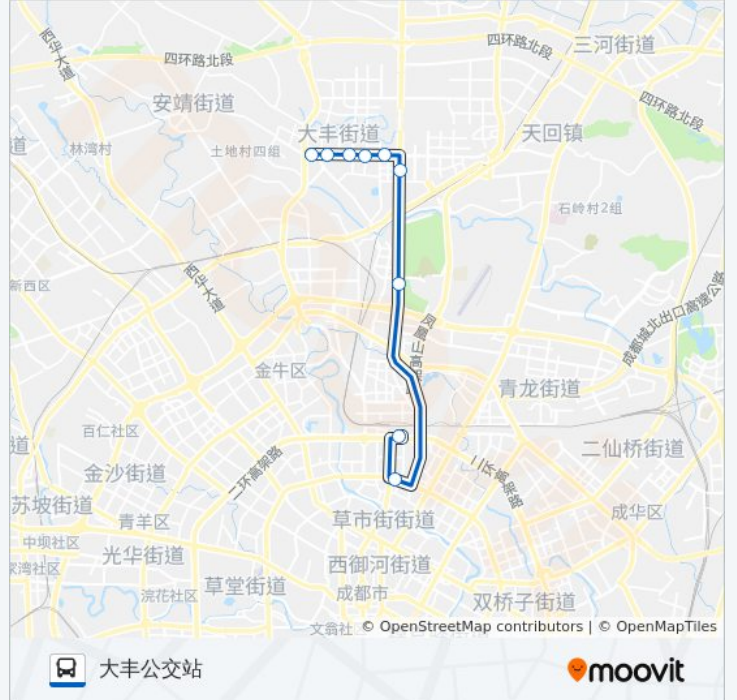

[查看时间表](#)

火车北站公交站东

人民北路站

凤凰山站

大天路口站

大天路东站

先驱大道路口

大天路中

大天路西站

大丰公交站

公交15路的时间表

往大丰公交站方向的时间表

星期一	06:30 - 20:00
星期二	06:30 - 20:00
星期三	06:30 - 20:00
星期四	06:30 - 20:00
星期五	06:30 - 20:00
星期六	06:30 - 20:00
星期日	06:30 - 20:00

公交15路的信息

方向: 大丰公交站

站点数量: 9

行车时间: 17 分

途经站点:

方向: 火车北公交站

11 站

[查看时间表](#)

- 大丰公交站
- 三元大道站
- 大天路西站
- 大天路中站
- 先驱大道路口站
- 大天路东站
- 大天路口站
- 凤凰山站
- 一环路北三段站
- 人民北路站
- 火车北站公交站

公交15路的时间表

往火车北公交站方向的时间表

星期一	06:30 - 20:00
星期二	06:30 - 20:00
星期三	06:30 - 20:00
星期四	06:30 - 20:00
星期五	06:30 - 20:00
星期六	06:30 - 20:00
星期日	06:30 - 20:00

公交15路的信息

方向: 火车北公交站

站点数量: 11

行车时间: 19 分

途经站点:

你可以在moovitapp.com下载公交15路的PDF时间表和线路图。使用[Moovit应用程序](#)查询成都的实时公交、列车时刻表以及公共交通出行指南。