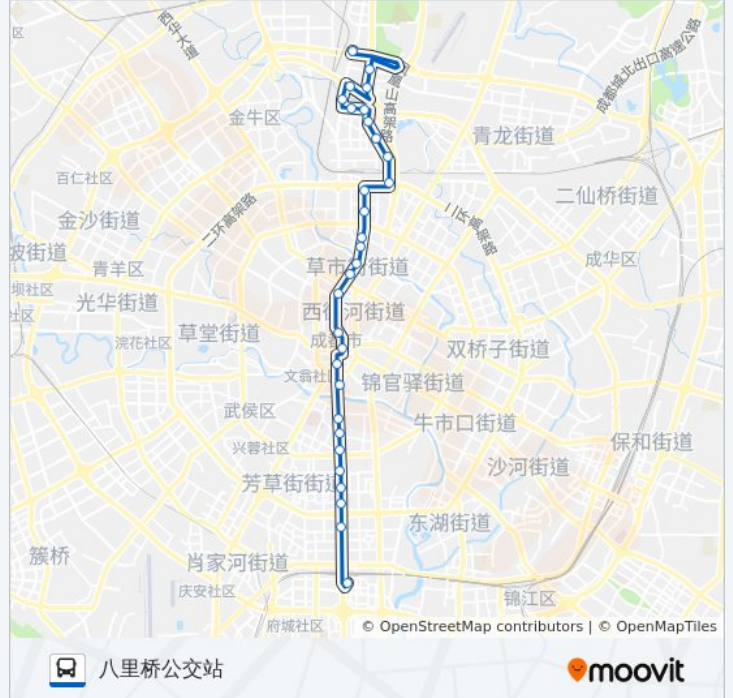

公交16路的时间表

往八里桥公交站方向的时间表

星期一	06:30 - 23:00
星期二	06:30 - 23:00
星期三	06:30 - 23:00
星期四	06:30 - 23:00
星期五	06:30 - 23:00
星期六	06:30 - 23:00
星期日	06:30 - 23:00

公交16路的信息

方向: 八里桥公交站

站点数量: 30

行车时间: 43 分

途经站点:

站北北街站

五福桥东路东站

五福桥东路站

五块石路站

王贾桥站

八里桥路中站

八里桥路北站

八里桥公交站

方向: 火车南站公交站

35 站

[查看时间表](#)

八里桥公交站

北三环路二段东内侧站

八里桥路北站

八里桥路中站

王贾桥站

公交16路的信息

方向: 火车南站公交站

站点数量: 35

行车时间: 48 分

途经站点:

人民中路二段站

人民中路一段站

人民南路一段站