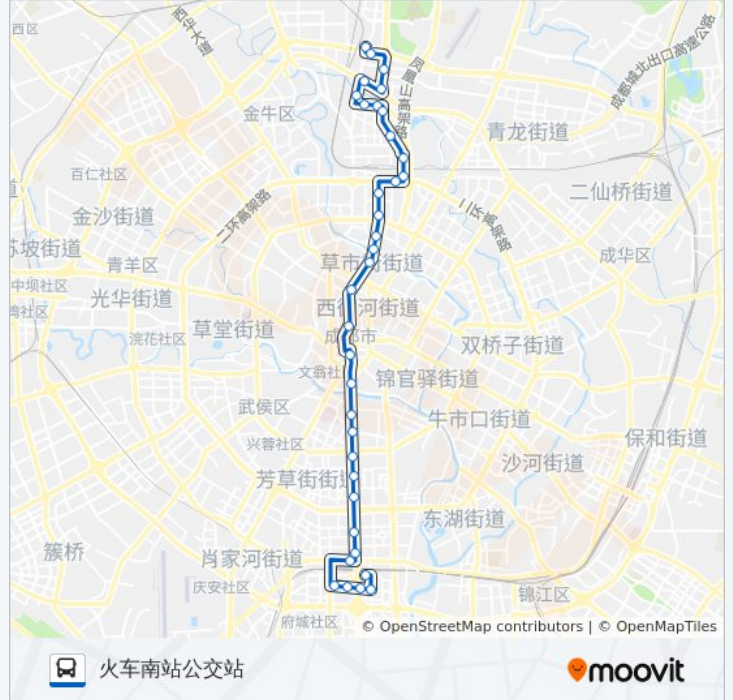

公交16路的信息

方向: 火车南站公交站

站点数量: 35

行车时间: 48 分

途经站点:

人民中路二段站

人民中路一段站

人民南路一段站

锦江宾馆站

华西坝站

人民南路三段中站

省体育馆站

人民南路四段北站

倪家桥站

桐梓林站

人民南路南站

火车南站西路站

盛和一路西

盛和一路站

天仁路西站

天和西二街北站

火车南站公交站

你可以在moovitapp.com下载公交16路的PDF时间表和线路图。使用[Moovit应用程序](#)查询成都的实时公交、列车时刻表以及公共交通出行指南。

[关于Moovit](#) · [MaaS解决方案](#) · [城市列表](#) · [Moovit社区](#)

© 2023 Moovit - 版权所有

查看实时到站时间