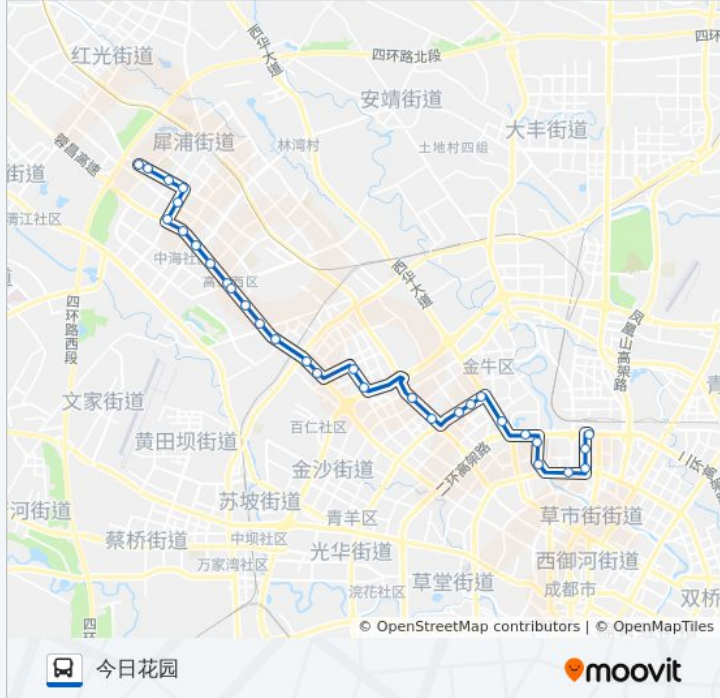

西芯大道东站

西芯大道站

西芯大道迪康大道口站

迪康大道西芯大道口站

迪康大道中段站

西区大道迪康大道口

西区大道天虹路口

西区大道天宇路口

今日花园站

方向: 火车北公交站

28 站

[查看时间表](#)

今日花园站

西区大道天宇路口站

西区大道天虹路口站

迪康大道西区大道口站

土龙公路口站

土桥村站

高家村站

迎宾大道口站

茶店子公交站

三环羊犀立交北内侧站

公交17路的时间表

往火车北公交站方向的时间表

星期一	06:30 - 20:00
星期二	06:30 - 20:00
星期三	06:30 - 20:00
星期四	06:30 - 20:00
星期五	06:30 - 20:00
星期六	06:30 - 20:00
星期日	06:30 - 20:00

公交17路的信息

方向: 火车北公交站

站点数量: 28

行车时间: 45 分

途经站点: