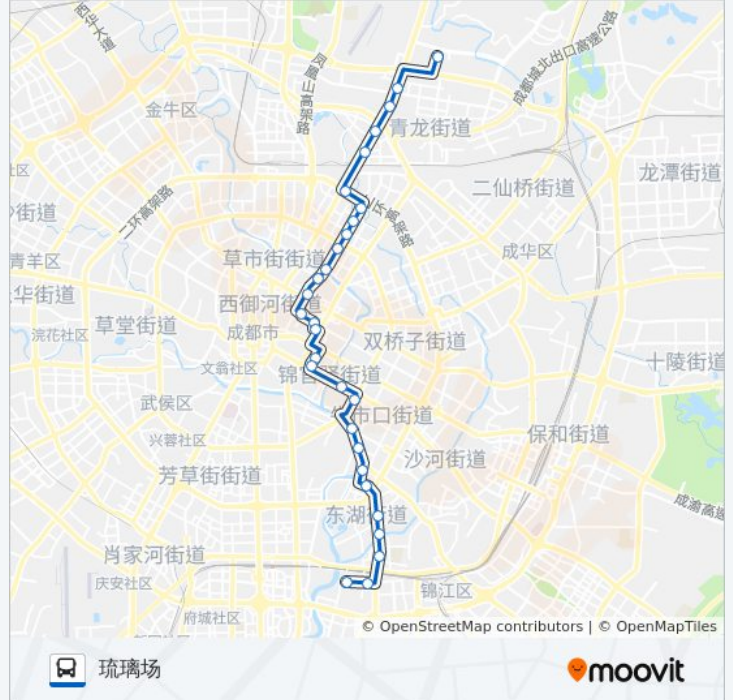

纱帽北街站

纱帽南街站

公交18路的时间表

往琉璃场方向的时间表

星期一	06:30 - 21:00
星期二	06:30 - 21:00
星期三	06:30 - 21:00
星期四	06:30 - 21:00
星期五	06:30 - 21:00
星期六	06:30 - 21:00
星期日	06:30 - 21:00

公交18路的信息

方向: 琉璃场

站点数量: 29

行车时间: 48 分

途经站点:

芷泉街站

牛王庙路口站

九眼桥东站

顺江路站

三官堂站

成仁公交站

东光小区站

成仁路沙河大桥站

成都市社科院站

琉璃一街站

琉璃场站

你可以在moovitapp.com下载公交18路的PDF时间表和线路图。使用[Moovit应用程序](#)查询成都的实时公交、列车时刻表以及公共交通出行指南。

[关于Moovit](#) · [MaaS解决方案](#) · [城市列表](#) · [Moovit社区](#)

© 2023 Moovit - 版权所有

查看实时到站时间