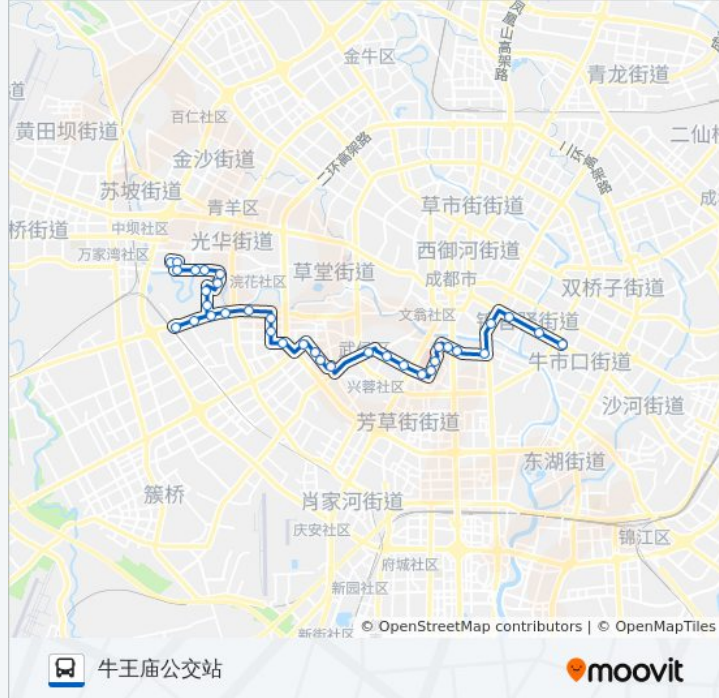

[查看时间表](#)

东坡北二路站

瑞星路站

东坡大道站

东坡大道中站

东坡大道瑞南街口站

沙堰街北站

沙堰街站

站点数量: 35

行车时间: 46 分

途经站点:

双楠街站

广福桥西街站

广福桥横街站

高升桥站

洗面桥横街西站

洗面桥横街东站

电信南街站

电信路南站

电信路北站

国学巷站

小天竺街西站

小天竺街东站

新南门汽车站

红星路四段站

纱帽街站

芷泉街站

牛王庙公交站

你可以在moovitapp.com下载公交21路的PDF时间表和线路图。使用[Moovit应用程序](#)查询成都的实时公交、列车时刻表以及公共交通出行指南。

[关于Moovit](#) · [MaaS解决方案](#) · [城市列表](#) · [Moovit社区](#)

© 2024 Moovit - 保留所有权利

查看实时到站时间