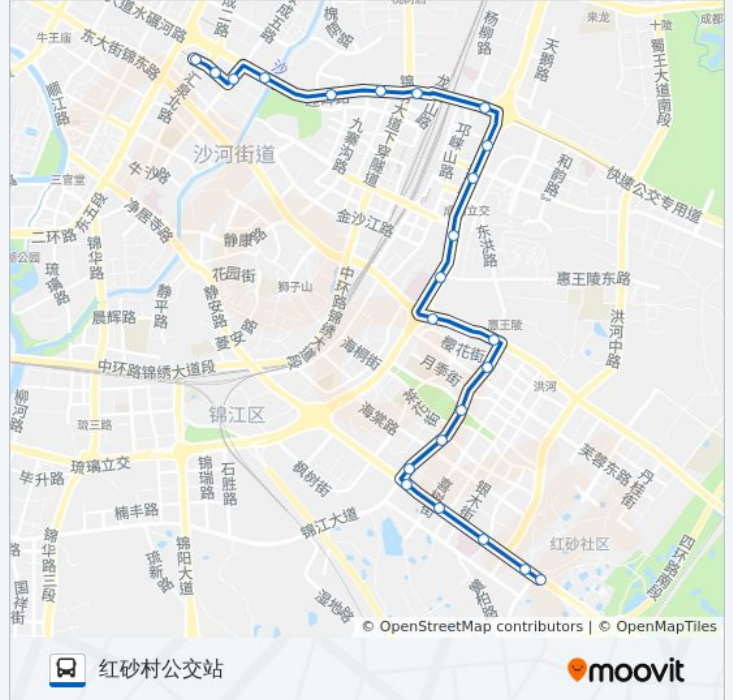

公交23路的时间表

往双桥子南站方向的时间表

星期一	06:30 - 21:00
星期二	06:30 - 21:00
星期三	06:30 - 21:00
星期四	06:30 - 21:00
星期五	06:30 - 21:00
星期六	06:30 - 21:00
星期日	06:30 - 21:00

公交23路的信息

方向: 双桥子南站

站点数量: 26

行车时间: 39 分

途经站点:

东三环路五段北内侧站

东三环路五段内侧站

三环航天立交北内侧站

三环路航天立交桥东站

驿都大道西站

香樟大道北站

香樟大道中站

香樟大道南站

途经站点:

幸福梅林站

三圣乡政府站

和平村站

花博路口站

红砂村公交站

你可以在moovitapp.com下载公交23路的PDF时间表和线路图。使用[Moovit应用程序](#)查询成都的实时公交、列车时刻表以及公共交通出行指南。

[关于Moovit](#) · [MaaS解决方案](#) · [城市列表](#) · [Moovit社区](#)

© 2024 Moovit - 保留所有权利

查看实时到站时间