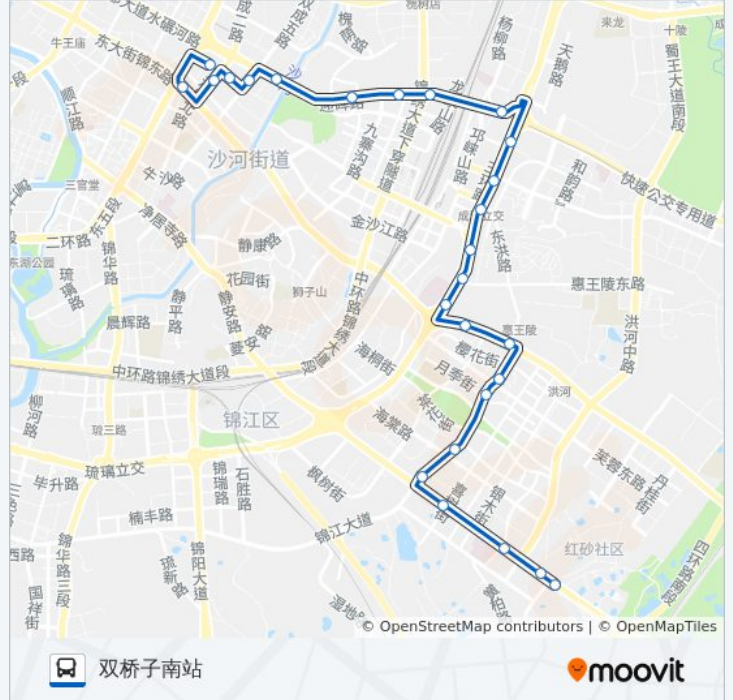

公交23(双桥子南站)共有2条行车路线。工作日的服务时间为：

(1) 双桥子南站: 06:30 - 21:00(2) 红砂村公交站: 06:30 - 21:00

使用Moovit找到公交23路离你最近的站点，以及公交23路下车班的到站时间。

方向: 双桥子南站

26 站

[查看时间表](#)

- 红砂村公交站
- 花博路口站
- 和平村站
- 三圣乡政府
- 香樟大道成龙路口站
- 香樟大道南站
- 香樟大道中站
- 锦江大道北站
- 驿都大道西站
- 三环路航天立交桥东站
- 三环航天立交北外侧站
- 三环惠王陵西路口站
- 三环祥和街口站
- 东三环路五段外侧站
- 万科魅力之城站
- 三环成渝立交南外侧站
- 三环路成渝立交桥西站
- 迎晖路中站
- 建材路口站
- 五桂桥公交站
- 塔子山公园站
- 汇源北路站

公交23路的时间表

往双桥子南站方向的时间表

星期一	06:30 - 21:00
星期二	06:30 - 21:00
星期三	06:30 - 21:00
星期四	06:30 - 21:00
星期五	06:30 - 21:00
星期六	06:30 - 21:00
星期日	06:30 - 21:00

公交23路的信息

方向: 双桥子南站

站点数量: 26

行车时间: 39 分

途经站点:

通汇街站

汇泉北路站

东大路路口站

双桥子南站

方向: 红砂村公交站

23 站

[查看时间表](#)

双桥子南站

通汇街站

汇源北路站

塔子山公园站

五桂桥公交站

建材路口站

迎辉路中站

三环路成渝立交桥西站

三环成渝立交南内侧站