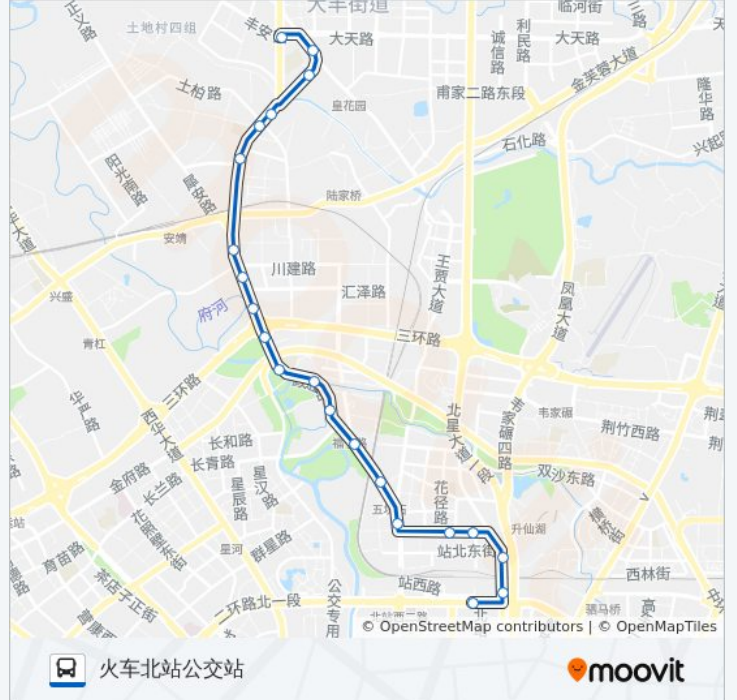

## 公交24路的时间表

往火车北站公交站方向的时间表

|     |               |
|-----|---------------|
| 星期一 | 06:00 - 22:00 |
| 星期二 | 06:00 - 22:00 |
| 星期三 | 06:00 - 22:00 |
| 星期四 | 06:00 - 22:00 |
| 星期五 | 06:00 - 22:00 |
| 星期六 | 06:00 - 22:00 |
| 星期日 | 06:00 - 22:00 |

## 公交24路的信息

方向: 火车北站公交站

站点数量: 21

行车时间: 28 分

途经站点:

豆腐堰站

北站东二路站

火车北站公交站