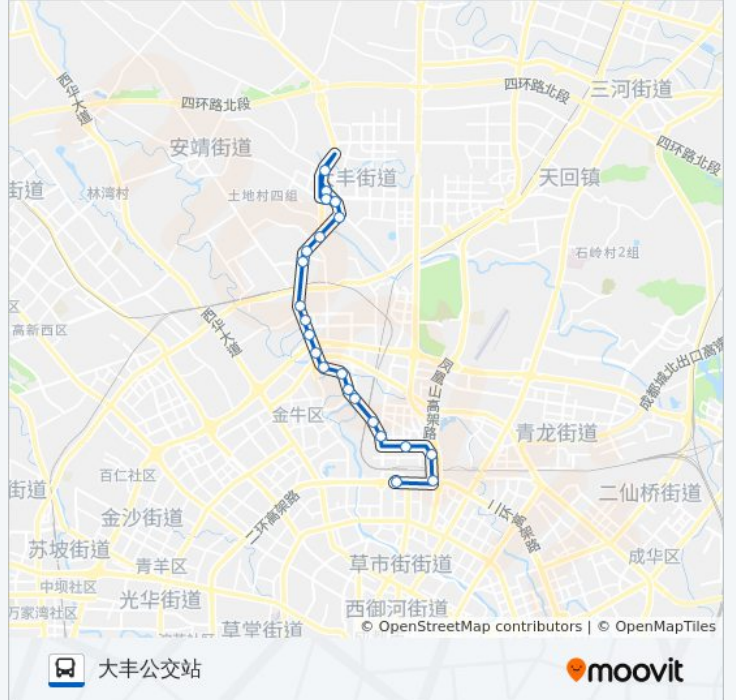

公交24(大丰公交站)共有2条行车路线。工作日的服务时间为：

(1) 大丰公交站: 06:00 - 22:00 (2) 火车北站公交站: 06:00 - 22:00

使用Moovit找到公交24路离你最近的站点，以及公交24路下车班的到站时间。

### 方向: 大丰公交站

22 站

[查看时间表](#)

- 火车北站公交站
- 北站东二路站
- 豆腐堰站
- 五块石客运站
- 五块石电器市场站
- 邓家湾站
- 五福综合市场站
- 福源路站
- 政通路站
- 新成彭路口站
- 成彭立交桥站
- 金丰路南站
- 友联村站
- 金丰路正义路口
- 古柏二队站
- 古柏村站
- 金丰路古柏路口
- 科伦站
- 大丰站
- 新丰园站
- 大丰客运站
- 大丰公交站

### 公交24路的信息

方向: 大丰公交站

站点数量: 22

行车时间: 33 分

途经站点:

## 公交24路的信息

方向: 火车北站公交站

站点数量: 21

行车时间: 28 分

途经站点:

豆腐堰站

北站东二路站

火车北站公交站