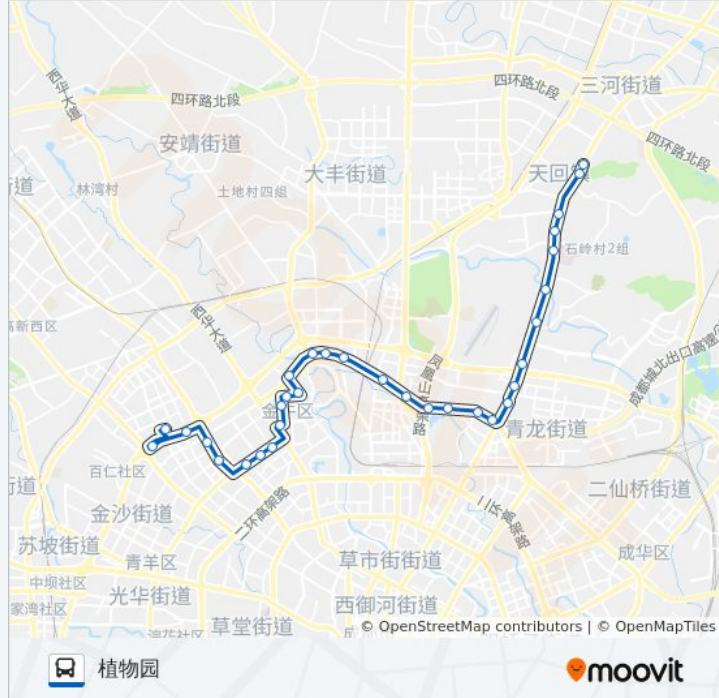

公交25路的时间表

往植物园方向的时间表

星期一	06:30 - 21:00
星期二	06:30 - 21:00
星期三	06:30 - 21:00
星期四	06:30 - 21:00
星期五	06:30 - 21:00
星期六	06:30 - 21:00
星期日	06:30 - 21:00

公交25路的信息

方向: 植物园

站点数量: 32

行车时间: 53 分

途经站点:

动物园站

三环路川陕立交桥南站

三环路川陕立交桥北站

蜀陵路口站

大湾站

成都军区总医院站

成都医学院

长胜六队

川陕路北

植物园站

方向: 茶店子公交站

33 站

[查看时间表](#)

植物园

川陕路北站

长胜六队

成都医学院

成都军区总医院站

大湾站

蜀陵路口

将军碑

三环路川陕立交桥北站

三环路川陕立交桥南

动物园站