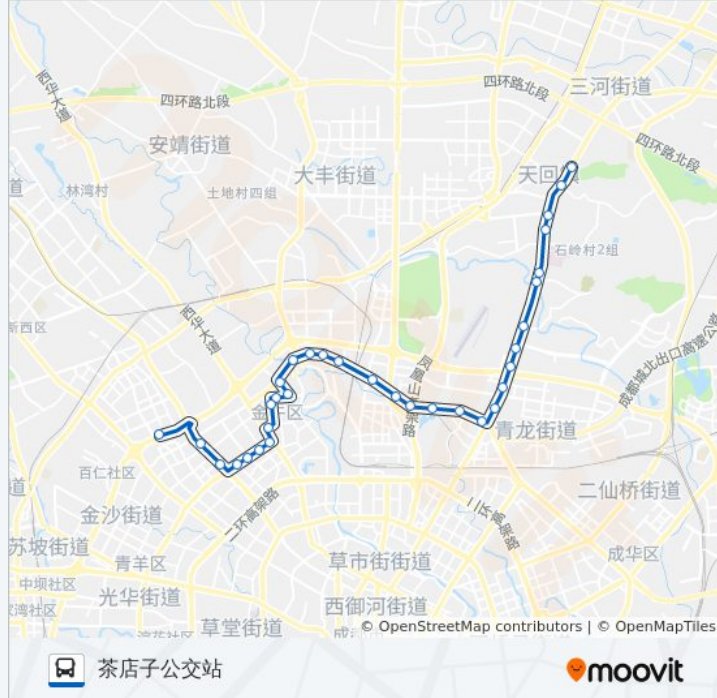

动物园站

三环路川陕立交桥南站

三环路川陕立交桥北站

蜀陵路口站

大湾站

成都军区总医院站

成都医学院

长胜六队

成都医学院

成都军区总医院站

大湾站

蜀陵路口

将军碑

三环路川陕立交桥北站

三环路川陕立交桥南

动物园站

一品天下长庆路口站

花照壁中横街口站

茶店子路口站

茶店子站

茶店子西口站

茶店子公交站

你可以在moovitapp.com下载公交25路的PDF时间表和线路图。使用[Moovit应用程序](#)查询成都的实时公交、列车时刻表以及公共交通出行指南。

[关于Moovit](#) · [MaaS解决方案](#) · [城市列表](#) · [Moovit社区](#)

© 2023 Moovit - 版权所有

查看实时到站时间