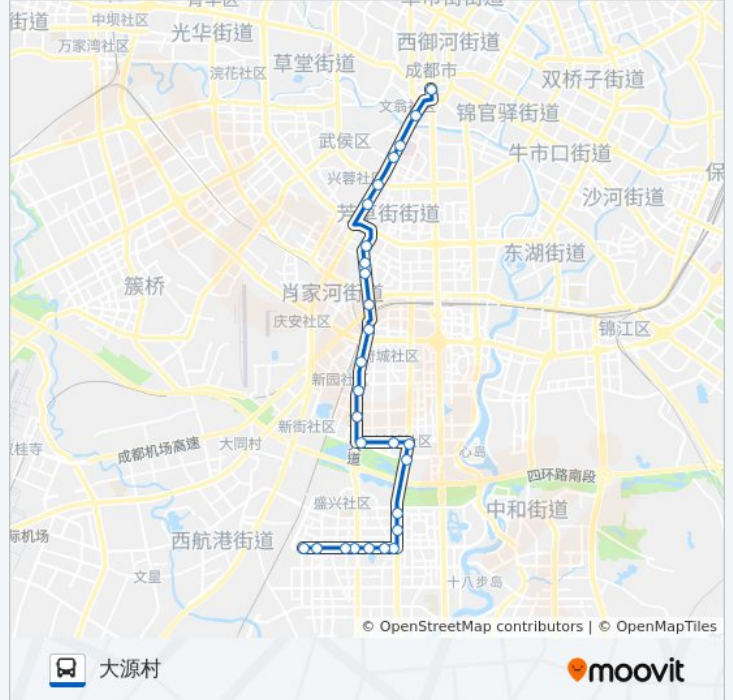

公交26((人民南路一段))共有2条行车路线。工作日的服务时间为：

(1) 人民南路一段: 06:30 - 22:00(2) 大源村: 07:00 - 22:00

使用Moovit找到公交26路离你最近的站点，以及公交26路下车班的到站时间。

### 公交26路的信息

方向: 大源村

站点数量: 27

行车时间: 45 分

途经站点:

益州大道中段北站

益州大道盛邦街口站

天府二街益州大道口站

天府二街中站

天府二街站

天府二街剑南大道口站

天府二街西站

天府二街南华路口站

大源村站

你可以在moovitapp.com下载公交26路的PDF时间表和线路图。使用[Moovit应用程序](#)查询成都的实时公交、列车时刻表以及公共交通出行指南。

[关于Moovit](#) · [MaaS解决方案](#) · [城市列表](#) · [Moovit社区](#)

© 2023 Moovit - 版权所有