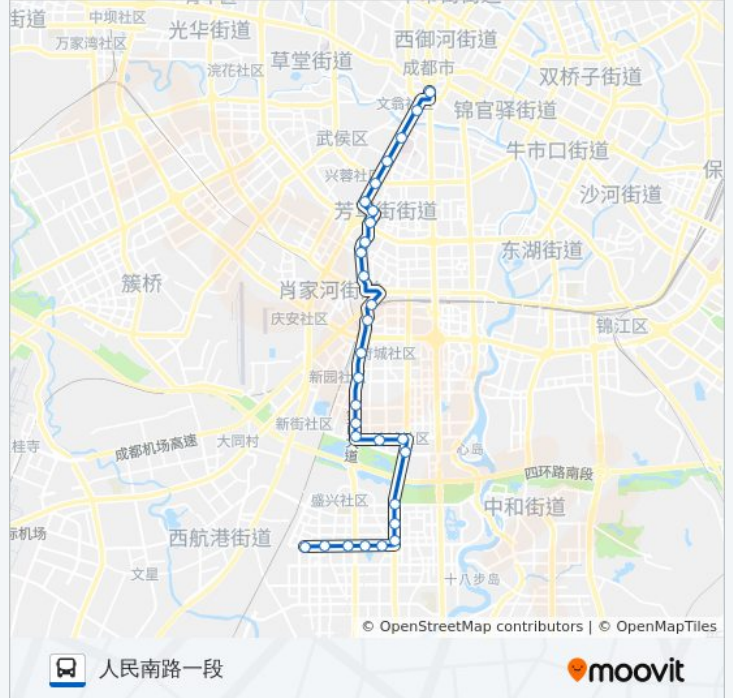

#### 方向: 人民南路一段

29 站

[查看时间表](#)

- 大源村站
- 天府二街南华路口站
- 天府二街西站
- 天府二街剑南大道口站
- 天府二街中站
- 益州大道天府二街口站
- 益州大道盛邦街口站
- 益州大道中段北站
- 益州大道锦悦西路口站
- 锦城大道益州大道口站
- 锦城大道中站
- 剑南大道锦城大道口站
- 剑南大道北段站
- 剑南大道北段中站
- 剑南大道府城大道口站
- 剑南大道北段北站
- 三环路石羊立交桥北站
- 机场路口站
- 神仙树南路站
- 神仙树北路南站
- 神仙树北路站
- 芳草街站

#### 公交26路的信息

方向: 人民南路一段

站点数量: 29

行车时间: 44 分

途经站点:

芳草西二街站

永丰路

衣冠庙站

洗面桥街站

浆洗街站

南大街站

人民南路一段站

### 方向: 大源村

27 站

[查看时间表](#)

人民南路一段站

南大街站

浆洗街站

洗面桥街站

衣冠庙站