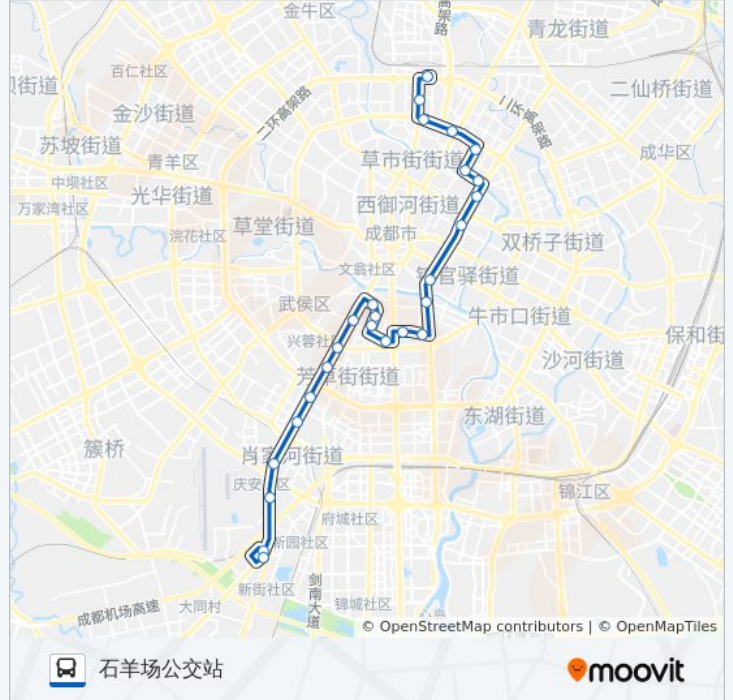

公交28路的时间表

往火车北站公交站方向的时间表

星期一	06:00 - 22:30
星期二	06:00 - 22:30
星期三	06:00 - 22:30
星期四	06:00 - 22:30
星期五	06:00 - 22:30
星期六	06:00 - 22:30
星期日	06:00 - 22:30

公交28路的信息

方向: 火车北站公交站

站点数量: 21

行车时间: 39 分

途经站点:

方向: 石羊场公交站

26 站
[查看时间表](#)

- 火车北站公交站东
- 人民北路二段站
- 人民北路站
- 梁家巷站
- 马鞍北路站
- 曹家巷站
- 星辉东路东站
- 红星路一段站
- 红星路二段站
- 红星路四段站
- 新南路站
- 林荫中街站
- 林荫街站
- 金陵横路站
- 电信路南站
- 电信路北站
- 黄门后街站
- 洗面桥街站

公交28路的时间表

往石羊场公交站方向的时间表

星期一	06:00 - 22:30
星期二	06:00 - 22:30
星期三	06:00 - 22:30
星期四	06:00 - 22:30
星期五	06:00 - 22:30
星期六	06:00 - 22:30
星期日	06:00 - 22:30

公交28路的信息

方向: 石羊场公交站
 站点数量: 26
 行车时间: 44 分
 途经站点:

衣冠庙站

永丰路站

创业路二环路口南站

高棚子站

成雅路新乐路口站

大件路三环路口站

益园二路站

石羊场公交站

你可以在moovitapp.com下载公交28路的PDF时间表和线路图。使用[Moovit应用程序](#)查询成都的实时公交、列车时刻表以及公共交通出行指南。

[关于Moovit](#) · [MaaS解决方案](#) · [城市列表](#) · [Moovit社区](#)

© 2023 Moovit - 版权所有

查看实时到站时间