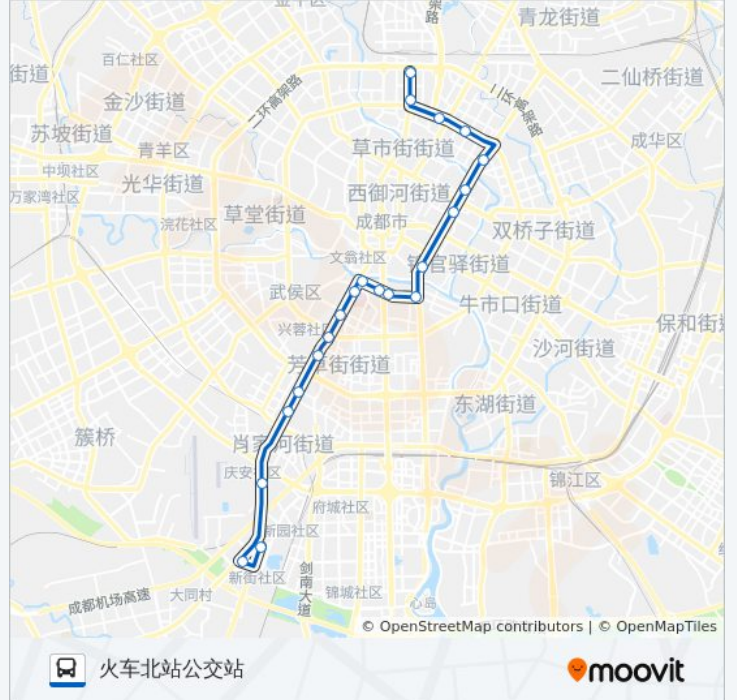

公交28((火车北站公交站))共有2条行车路线。工作日的服务时间为：

(1) 火车北站公交站: 06:00 - 22:30(2) 石羊场公交站: 06:00 - 22:30

使用Moovit找到公交28路离你最近的站点，以及公交28路下车车的到站时间。

方向: 火车北站公交站

21 站

[查看时间表](#)

- 石羊场公交站
- 大件路仁和街口
- 大件路三环路口站
- 高棚子站
- 创业路二环路口南站
- 永丰路
- 衣冠庙站
- 洗面桥街站
- 浆洗街站
- 黉门街站
- 小天竺街西站
- 小天竺街东站
- 新南门汽车站
- 红星路四段站
- 红星路二段站
- 红星路一段站
- 游乐园站
- 一环路北四段站
- 梁家巷站
- 人民北路站
- 火车北站公交站

公交28路的时间表

往火车北站公交站方向的时间表

星期一	06:00 - 22:30
星期二	06:00 - 22:30
星期三	06:00 - 22:30
星期四	06:00 - 22:30
星期五	06:00 - 22:30
星期六	06:00 - 22:30
星期日	06:00 - 22:30

公交28路的信息

方向: 火车北站公交站

站点数量: 21

行车时间: 39 分

途经站点:

方向: 石羊场公交站

26 站
[查看时间表](#)

- 火车北站公交站东
- 人民北路二段站
- 人民北路站
- 梁家巷站
- 马鞍北路站
- 曹家巷站
- 星辉东路东站
- 红星路一段站
- 红星路二段站
- 红星路四段站
- 新南路站
- 林荫中街站
- 林荫街站
- 金陵横路站
- 电信路南站
- 电信路北站
- 黄门后街站
- 洗面桥街站

公交28路的时间表

往石羊场公交站方向的时间表

星期一	06:00 - 22:30
星期二	06:00 - 22:30
星期三	06:00 - 22:30
星期四	06:00 - 22:30
星期五	06:00 - 22:30
星期六	06:00 - 22:30
星期日	06:00 - 22:30

公交28路的信息

方向: 石羊场公交站
 站点数量: 26
 行车时间: 44 分
 途经站点:

衣冠庙站

永丰路站

创业路二环路口南站

高棚子站

成雅路新乐路口站

大件路三环路口站