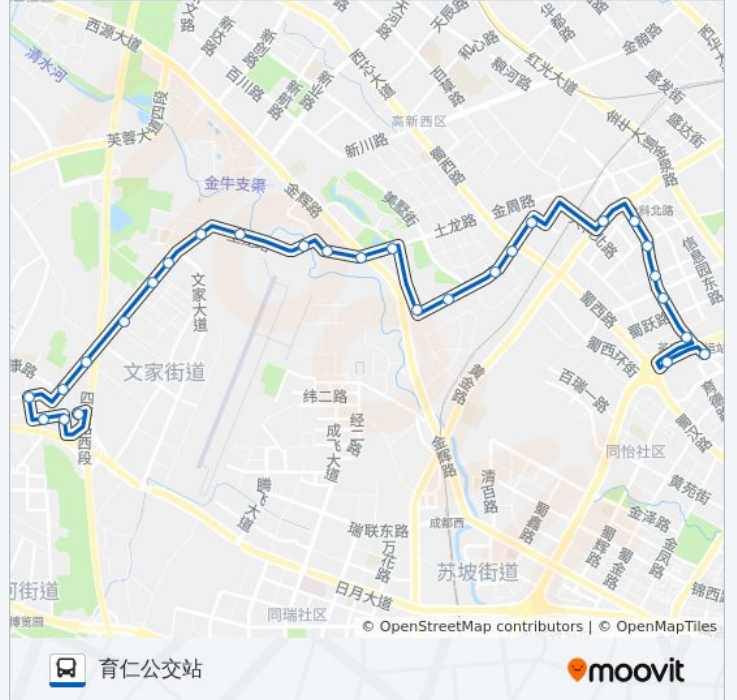

### 公交29路的信息

方向: 育仁公交站

站点数量: 28

行车时间: 41 分

途经站点:

土桥村蜀汉西路口站

互助村南站

金科南路东站

金科中路站

金科东路西站

金科东路站

迎宾大道口站

茶店子公交站

三环羊犀立交北内侧站

育仁公交站

你可以在moovitapp.com下载公交29路的PDF时间表和线路图。使用[Moovit应用程序](#)查询成都的实时公交、列车时刻表以及公共交通出行指南。