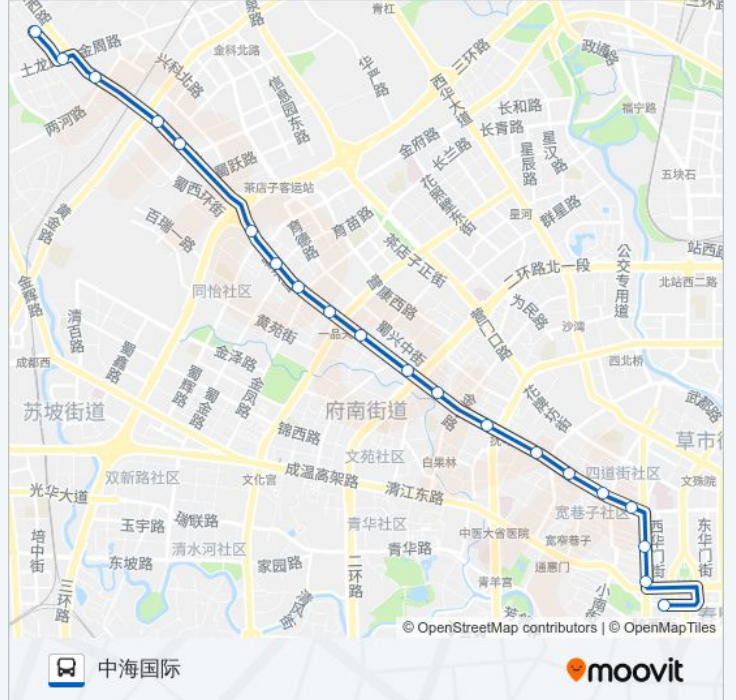

公交30((中海国际))共有2条行车路线。工作日的服务时间为：

(1) 中海国际: 07:15 - 21:40(2) 西御街站: 06:30 - 21:00

使用Moovit找到公交30路离你最近的站点，以及公交30路下车车的到站时间。

方向: 中海国际

20 站

[查看时间表](#)

- 西御街站
- 东城根上街站
- 商业街口站
- 东门街站
- 槐树街东站
- 槐树街西站
- 永陵路东站
- 抚琴西路东站
- 抚琴西路西
- 蜀汉路东站
- 同友路口站
- 蜀汉路同和路口站
- 蜀汉路
- 蜀汉路西站
- 三环路羊犀立交桥东站
- 蜀西路站
- 高家村站
- 土桥村站
- 土龙公路口站
- 中海国际站

公交30路的时间表

往中海国际方向的时间表

星期一	07:15 - 21:40
星期二	07:15 - 21:40
星期三	07:15 - 21:40
星期四	07:15 - 21:40
星期五	07:15 - 21:40
星期六	07:15 - 21:40
星期日	07:15 - 21:40

公交30路的信息

方向: 中海国际

站点数量: 20

行车时间: 33 分

途经站点:

方向: 西御街站

21 站

[查看时间表](#)

- 中海国际站
- 汇川街三段站
- 土龙公路口站
- 土桥村站
- 高家村站
- 蜀西路站
- 三环路羊犀立交桥东站
- 蜀汉路西站
- 蜀汉路站
- 蜀汉路同和路口站
- 同友路口站
- 蜀汉路东站
- 抚琴西路西站
- 抚琴西路站
- 永陵路西站
- 槐树街西站
- 槐树街东站
- 东门街站

公交30路的时间表

往西御街站方向的时间表

星期一	06:30 - 21:00
星期二	06:30 - 21:00
星期三	06:30 - 21:00
星期四	06:30 - 21:00
星期五	06:30 - 21:00
星期六	06:30 - 21:00
星期日	06:30 - 21:00

公交30路的信息

方向: 西御街站

站点数量: 21

行车时间: 33 分

途经站点:

商业街口站

东城根南街站

西御街站