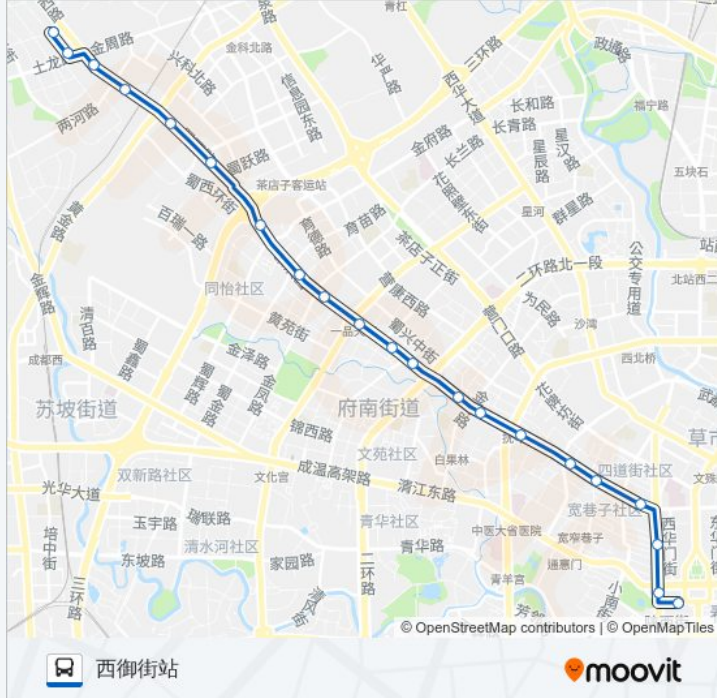

公交30((中海国际))共有2条行车路线。工作日的服务时间为：

(1) 中海国际: 07:15 - 21:40(2) 西御街站: 06:30 - 21:00

使用Moovit找到公交30路离你最近的站点，以及公交30路下车车的到站时间。

方向: 中海国际

20 站

[查看时间表](#)

- 西御街站
- 东城根上街站
- 商业街口站
- 东门街站
- 槐树街东站
- 槐树街西站
- 永陵路东站
- 抚琴西路东站
- 抚琴西路西
- 蜀汉路东站
- 同友路口站
- 蜀汉路同和路口站
- 蜀汉路
- 蜀汉路西站
- 三环路羊犀立交桥东站
- 蜀西路站
- 高家村站
- 土桥村站
- 土龙公路口站
- 中海国际站

公交30路的时间表

往中海国际方向的时间表

星期一	07:15 - 21:40
星期二	07:15 - 21:40
星期三	07:15 - 21:40
星期四	07:15 - 21:40
星期五	07:15 - 21:40
星期六	07:15 - 21:40
星期日	07:15 - 21:40

公交30路的信息

方向: 中海国际

站点数量: 20

行车时间: 33 分

途经站点:

方向: 西御街站

21 站

[查看时间表](#)

- 中海国际站
- 汇川街三段站
- 土龙公路口站
- 土桥村站
- 高家村站
- 蜀西路站
- 三环路羊犀立交桥东站
- 蜀汉路西站
- 蜀汉路站
- 蜀汉路同和路口站
- 同友路口站
- 蜀汉路东站
- 抚琴西路西站
- 抚琴西路站
- 永陵路西站
- 槐树街西站
- 槐树街东站
- 东门街站

公交30路的时间表

往西御街站方向的时间表

星期一	06:30 - 21:00
星期二	06:30 - 21:00
星期三	06:30 - 21:00
星期四	06:30 - 21:00
星期五	06:30 - 21:00
星期六	06:30 - 21:00
星期日	06:30 - 21:00

公交30路的信息

方向: 西御街站

站点数量: 21

行车时间: 33 分

途经站点:

商业街口站

东城根南街站

西御街站