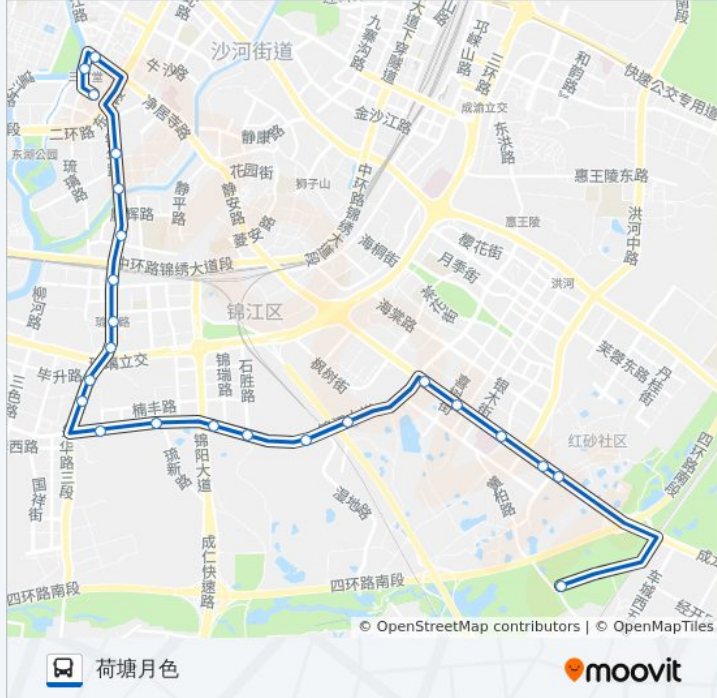

东光小区站

成仁路沙河大桥站

成都市社科院站

琉璃一街站

琉三路口站

锦华路三环路口站

三环路琉璃立交桥南站

包江桥站

石胜路西站

石胜路站

石胜路中站

高威公园北门站

成都金港赛道站

幸福村站

幸福梅林站

公交31路的时间表

往荷塘月色方向的时间表

星期一	06:30 - 20:00
星期二	06:30 - 20:00
星期三	06:30 - 20:00
星期四	06:30 - 20:00
星期五	06:30 - 20:00
星期六	06:30 - 20:00
星期日	06:30 - 20:00

公交31路的信息

方向: 荷塘月色

站点数量: 23

行车时间: 37 分

途经站点:

三圣乡政府站
和平村站
花博路口站
红砂村公交站
荷塘月色站