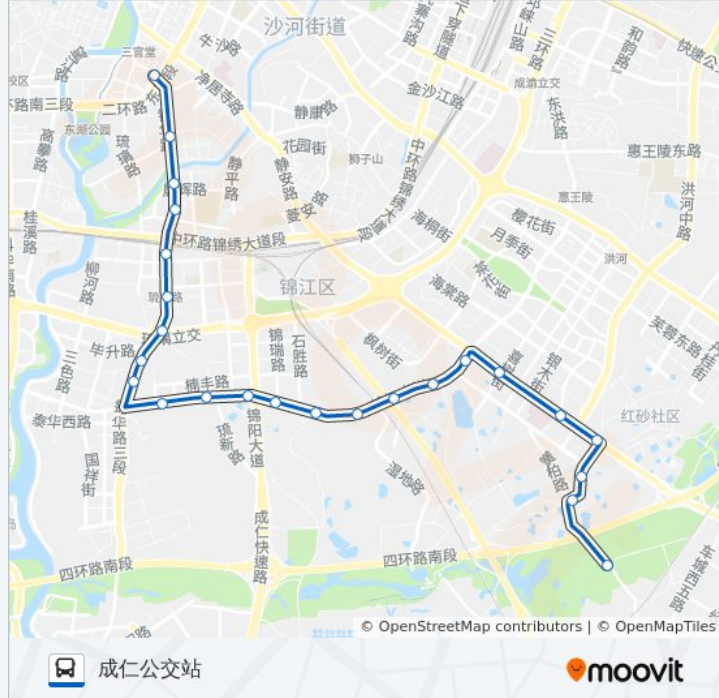

公交31((成仁公交站))共有2条行车路线。工作日的服务时间为：

(1) 成仁公交站: 07:00 - 20:30(2) 荷塘月色: 06:30 - 20:00

使用Moovit找到公交31路离你最近的站点，以及公交31路下车车的到站时间。

方向: 成仁公交站

24站

[查看时间表](#)

- 荷塘月色站
- 东篱菊园站
- 春天花卉市场站
- 花博路口站
- 和平村站
- 三圣乡政府
- 幸福梅林站
- 锦江大道幸福路口站
- 幸福村站
- 成都金港赛道站
- 高威公园北门站
- 石胜路锦瑞路口站
- 石胜路中站
- 石胜路站
- 石胜路西站
- 琉新路口站
- 三环路琉璃立交桥南站
- 锦华路三环路路口站
- 琉三路路口站
- 琉璃一街站
- 成都市社科院站
- 成仁路沙河大桥

公交31路的时间表

往成仁公交站方向的时间表

星期一	07:00 - 20:30
星期二	07:00 - 20:30
星期三	07:00 - 20:30
星期四	07:00 - 20:30
星期五	07:00 - 20:30
星期六	07:00 - 20:30
星期日	07:00 - 20:30

公交31路的信息

方向: 成仁公交站

站点数量: 24

行车时间: 38 分

途经站点:

东光小区站

成仁公交站

方向: 荷塘月色

23 站

[查看时间表](#)

成仁公交站

三官堂站

龙舟路站

往荷塘月色方向的时间表

星期一	06:30 - 20:00
星期二	06:30 - 20:00
星期三	06:30 - 20:00
星期四	06:30 - 20:00
星期五	06:30 - 20:00
星期六	06:30 - 20:00
星期日	06:30 - 20:00

公交31路的信息

方向: 荷塘月色

站点数量: 23

行车时间: 37 分

途经站点:

三圣乡政府站
和平村站
花博路口站
红砂村公交站
荷塘月色站