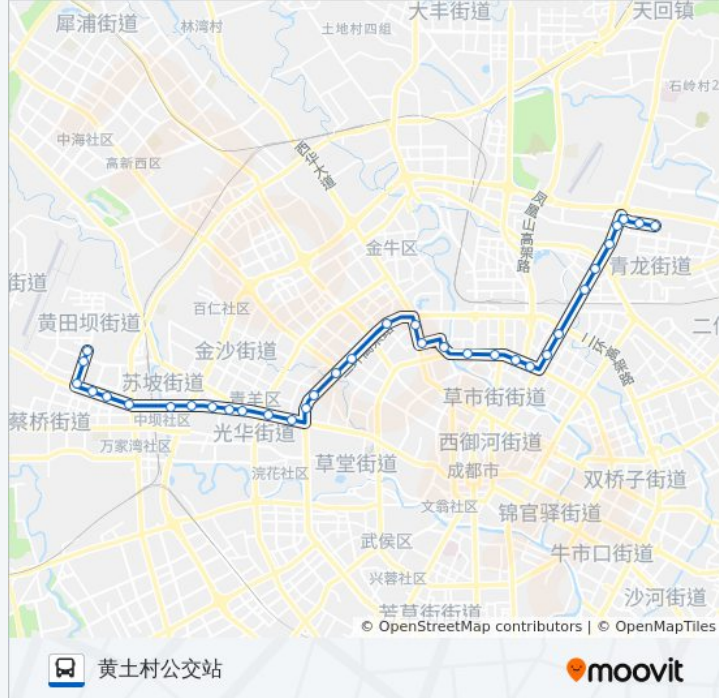

营门口北站

二环蜀汉路口北站

二环蜀汉路口站

二环府南新区站

二环战旗东路口站

铁门坎站

金沙公交站

谢家祠站

二十一世纪花园站

三环路苏坡立交桥东站

三环路苏坡立交桥站

苏坡乡站

成温路武青大道口站

日月大道光华北一路口站

中坝六组站

市妇女儿童中心医院

成飞大道

黄土村公交站

你可以在moovitapp.com下载公交32路的PDF时间表和线路图。使用[Moovit应用程序](#)查询成都的实时公交、列车时刻表以及公共交通出行指南。

[关于Moovit](#) · [MaaS解决方案](#) · [城市列表](#) · [Moovit社区](#)

© 2023 Moovit - 版权所有

查看实时到站时间