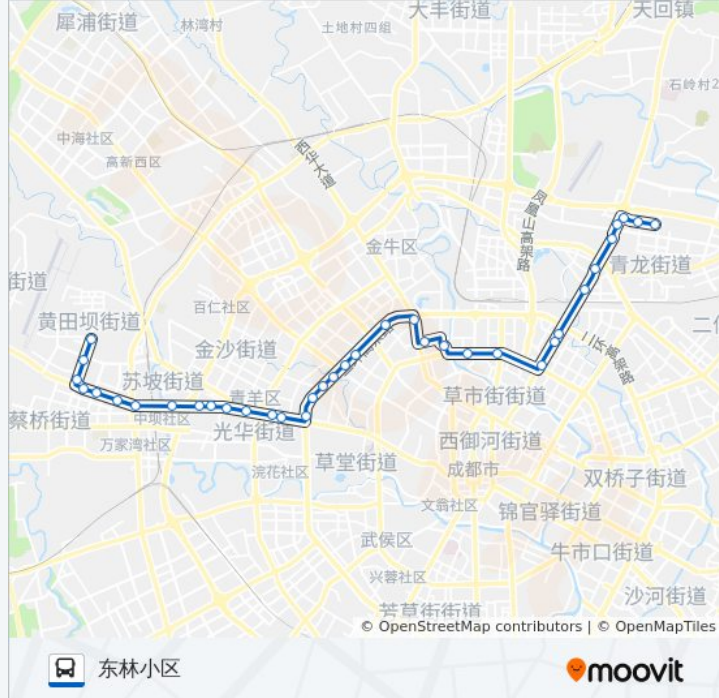

往东林小区方向的时间表

星期一	06:30 - 22:00
星期二	06:30 - 22:00
星期三	06:30 - 22:00
星期四	06:30 - 22:00
星期五	06:30 - 22:00
星期六	06:30 - 22:00
星期日	06:30 - 22:00

公交32路的信息

方向: 东林小区

站点数量: 36

行车时间: 54 分

途经站点:

沙湾东一路站

九里堤南路站

西北桥站

人民北路站

梁家巷

解放北路一段站

高笋塘站

驷马桥站

洪家坡站

动物园站

三环路川陕立交桥南站

荆翠中路西站

荆翠中路站

东林小区站

方向: 黄土村公交站

34 站

[查看时间表](#)

东林小区站

荆翠中路站

荆翠中路西站

三环路川陕立交桥南站

动物园站

洪家坡站

驷马桥站

高笋塘站