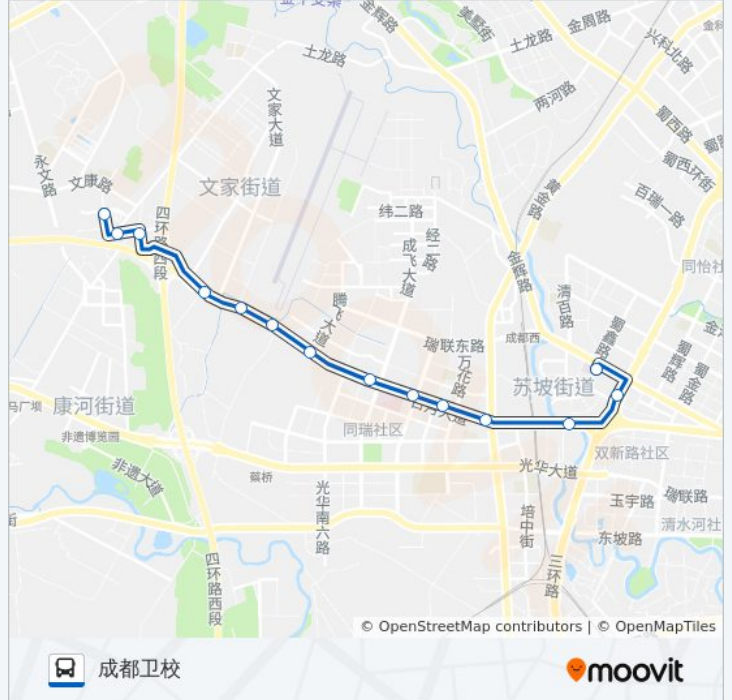

[查看时间表](#)

蜀鑫路站

三环苏坡立交北外侧

苏坡乡站

成温路武青大道口站

日月大道光华北一路口站

中坝六组站

市妇女儿童中心医院站

往成都卫校方向的时间表

星期一	06:30 - 21:00
星期二	06:30 - 21:00
星期三	06:30 - 21:00
星期四	06:30 - 21:00
星期五	06:30 - 21:00
星期六	06:30 - 21:00
星期日	06:30 - 21:00

公交33路的信息

方向: 成都卫校

站点数量: 14

行车时间: 22 分

途经站点:

方向: 蜀鑫路

21 站

[查看时间表](#)

- 成都卫校站
- 新城花园站
- 文家场口站
- 精诚花园站
- 乐大公路南站
- 乐大公路站
- 盐井小区站
- 盐井小区南站
- 文家大道南站
- 文家大道成温路口站
- 红碾村四组西站
- 红碾村四组东站
- 红碾村站
- 市妇女儿童中心医院站
- 中坝六组站
- 日月大道光华北一路口站
- 成温路武青大道口站
- 苏坡乡站

公交33路的时间表

往蜀鑫路方向的时间表

星期一	06:30 - 21:00
星期二	06:30 - 21:00
星期三	06:30 - 21:00
星期四	06:30 - 21:00
星期五	06:30 - 21:00
星期六	06:30 - 21:00
星期日	06:30 - 21:00

公交33路的信息

方向: 蜀鑫路

站点数量: 21

行车时间: 32 分

途经站点:

三环苏坡立交北内侧站

中大君悦金沙站