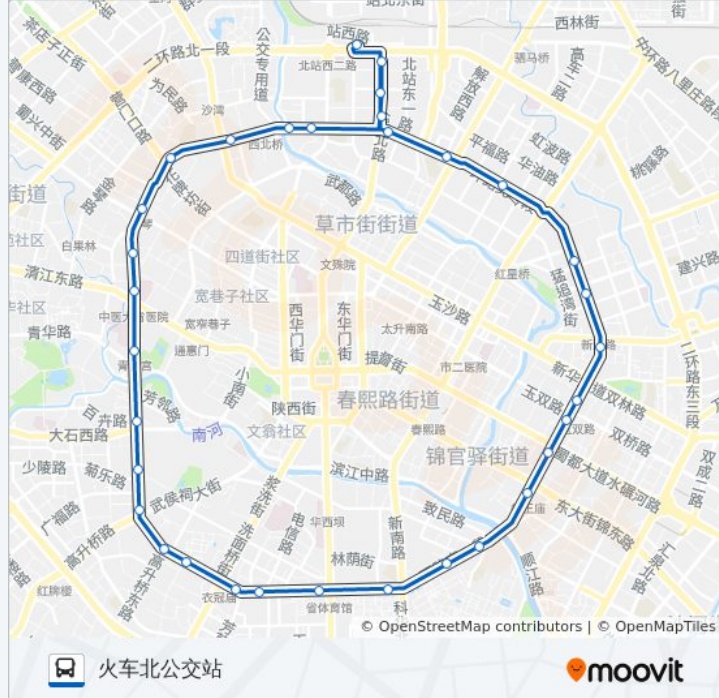

公交34(火车北公交站)仅有一条行车路线。工作日的服务时间为：

(1) 火车北公交站: 05:45 - 23:00

使用Moovit找到公交34路离你最近的站点，以及公交34路下车车的到站时间。

方向: 火车北公交站

33 站

[查看时间表](#)

火车北站公交站西站

人民北路二段站

人民北路站

梁家巷站

一环路北四段站

一环路东一段站

一环路建设路口南站

一环路新鸿路口南站

一环路东三段站

一环路玉双路口南站

方向: 火车北公交站

站点数量: 33

行车时间: 56 分

途经站点:

一环路大石路口北站

青羊宫站

中医附院站

青羊小区站

抚琴小区站

西门车站

沙湾站

一环路九里堤路口东站

西北桥站

人民北路站

火车北站公交站

你可以在moovitapp.com下载公交34路的PDF时间表和线路图。使用[Moovit应用程序](#)查询成都的实时公交、列车时刻表以及公共交通出行指南。