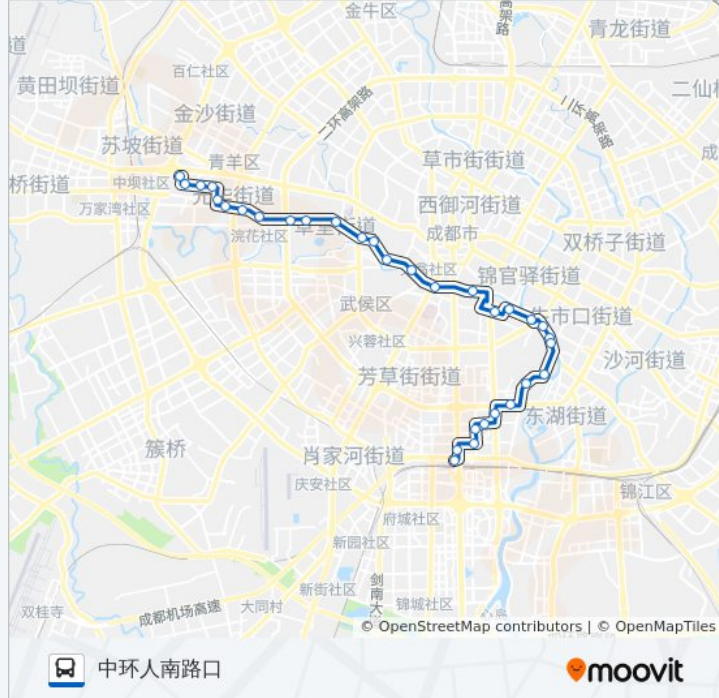

### 公交35路的信息

方向: 中环路南路口

站点数量: 32

行车时间: 45 分

途经站点:

致民路站

致民路东站

望江路站

四川大学站

望江楼公园站

公园路中段站

竹林村站

棕树村站

科华中路站

航空路东站

新希望路中站

棕树十街坊站

人民南路南站

中环路南路口站

你可以在moovitapp.com下载公交35路的PDF时间表和线路图。使用[Moovit应用程序](#)查询成都的实时公交、列车时刻表以及公共交通出行指南。

[关于Moovit](#) · [MaaS解决方案](#) · [城市列表](#) · [Moovit社区](#)

© 2023 Moovit - 版权所有

## 查看实时到站时间