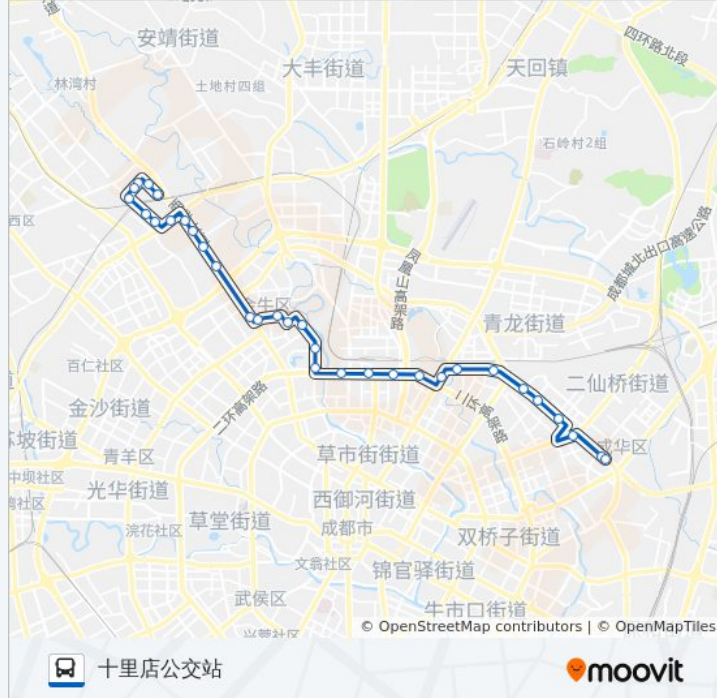

青杠一队站

西华大道中段站

四川电影电视学院站

华侨城站

九里堤公交站

星河路西站

星河路东站

星汉路站

公交36路的时间表

往十里店公交站方向的时间表

星期一	06:30 - 21:30
星期二	06:30 - 21:30
星期三	06:30 - 21:30
星期四	06:30 - 21:30
星期五	06:30 - 21:30
星期六	06:30 - 21:30
星期日	06:30 - 21:30

公交36路的信息

方向: 十里店公交站

站点数量: 32

行车时间: 48 分

途经站点:

九里堤北路站

九里堤中路北站

九里堤中路南站

二环商贸大道口站

火车北站公交站

火车北站东站

荷花池站

高笋塘(解放路一段)

驷马桥路西

驷马桥路东

八里庄路北站

八里庄路站

二仙桥西路北站

二仙桥站

二仙桥东路站

十里店公交站