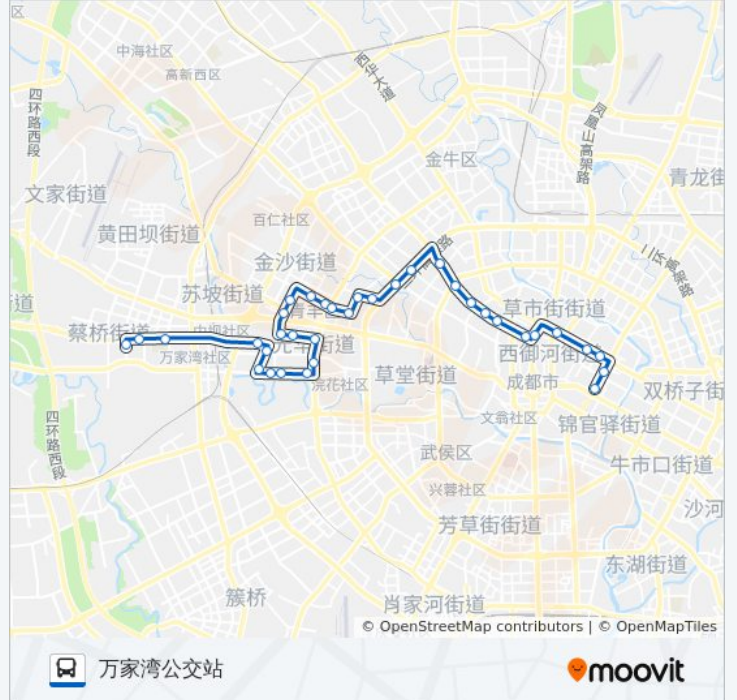

公交37路的时间表

往万家湾公交站方向的时间表

星期一	07:20 - 22:50
星期二	07:20 - 22:50
星期三	07:20 - 22:50
星期四	07:20 - 22:50
星期五	07:20 - 22:50
星期六	07:20 - 22:50
星期日	07:20 - 22:50

公交37路的信息

方向: 万家湾公交站

站点数量: 35

行车时间: 48 分

途经站点:

贝森路站

贝森路东站

新文化宫站

光华大道口站

东坡大道东站

东坡大道瑞南街口站

东坡大道中站

瑞星路站

瑞星路中站

瑞联路西站

万家湾站

光华大道一段东一站

万家湾公交站

方向: 红星路广场北

32 站

[查看时间表](#)

万家湾公交站

万家湾站

光华大道一段东一站

瑞联路西站

瑞星路中站

瑞星路站

东坡大道站

东坡大道中站