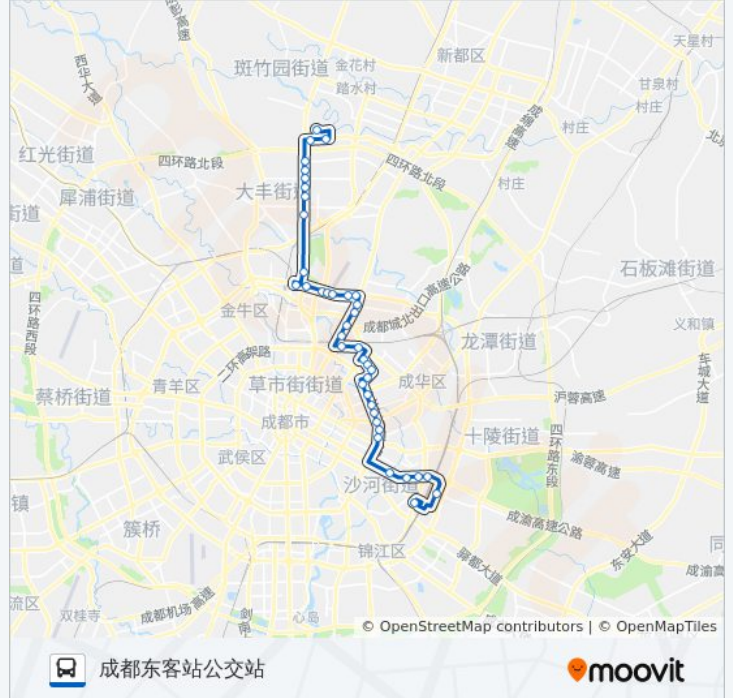

行车时间: 66 分

途经站点:

三环路川陕立交桥南站
 三环川陕立交西外侧站
 北三环路三段东外侧站
 北三环路三段外侧站
 北三环路三段中外侧站
 三环拥军路口外侧站
 三环凤凰立交东外侧站
 凤凰山站
 大天路口站
 杜太路口站
 杜太路口
 杜家八队站
 聚朋苑站
 国际商贸城路口
 国际商贸城站
 国际商贸城公交站

方向: 成都东客站公交站

40 站
[查看时间表](#)

国际商贸城公交站
 国际商贸城站
 国际商贸城路口站
 太华路站
 聚朋苑站
 杜家八队站
 杜太路口站
 杜家村站
 大天路口站
 凤凰山站
 北三环路二段东内侧站
 三环凤凰立交东内侧站
 三环拥军路口内侧站

北三环路三段内侧站

北三环路三段东内侧站

三环川陕立交西内侧站

三环路川陕立交桥南站

动物园站

洪家坡站

驷马桥站

驷马桥路西

二环建设南路口站

麻石桥站

二环双林北支路口站

二环万年场路口站

塔子山公园站

五桂桥公交站

建材路口站

迎辉路中站

成都东客站(东广场)

锦绣大道岷江路路口站

你可以在moovitapp.com下载公交38路的PDF时间表和线路图。使用[Moovit应用程序](#)查询成都的实时公交、列车时刻表以及公共交通出行指南。

[关于Moovit](#) · [MaaS解决方案](#) · [城市列表](#) · [Moovit社区](#)

© 2023 Moovit - 版权所有

查看实时到站时间