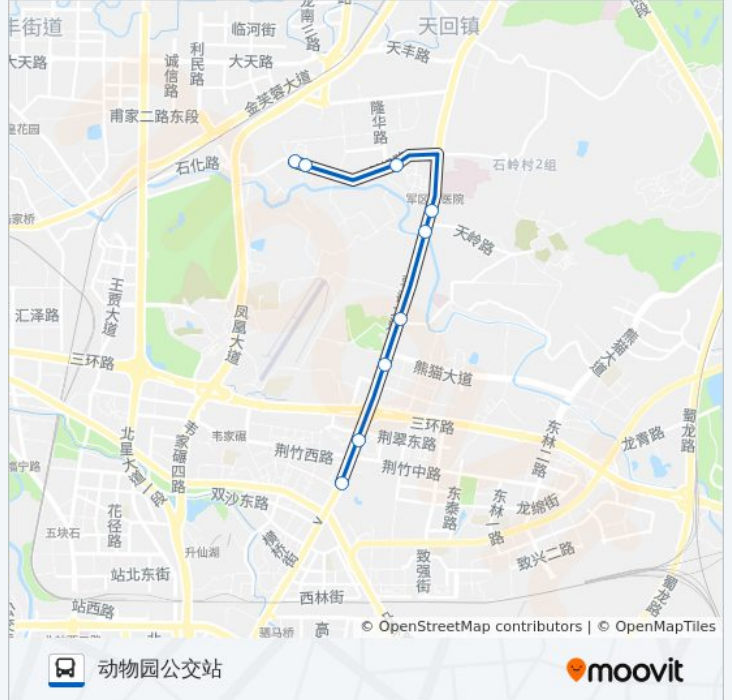

[查看时间表](#)

石化总厂站

土门五队站

土门新村站

成都军区总医院站

大湾站

蜀陵路口

将军碑

三环路川陕立交桥南

动物园站

公交39路的时间表

往动物园公交站方向的时间表

星期一	07:00 - 20:00
星期二	07:00 - 20:00
星期三	07:00 - 20:00
星期四	07:00 - 20:00
星期五	07:00 - 20:00
星期六	07:00 - 20:00
星期日	07:00 - 20:00

公交39路的信息

方向: 动物园公交站

站点数量: 9

行车时间: 14 分

途经站点:

## 方向: 石化总厂

8 站

[查看时间表](#)

- 动物园站
- 三环路川陕立交桥南站
- 蜀陵路口站
- 大湾站
- 成都军区总医院站
- 土门新村站
- 土门五队站
- 石化总厂站