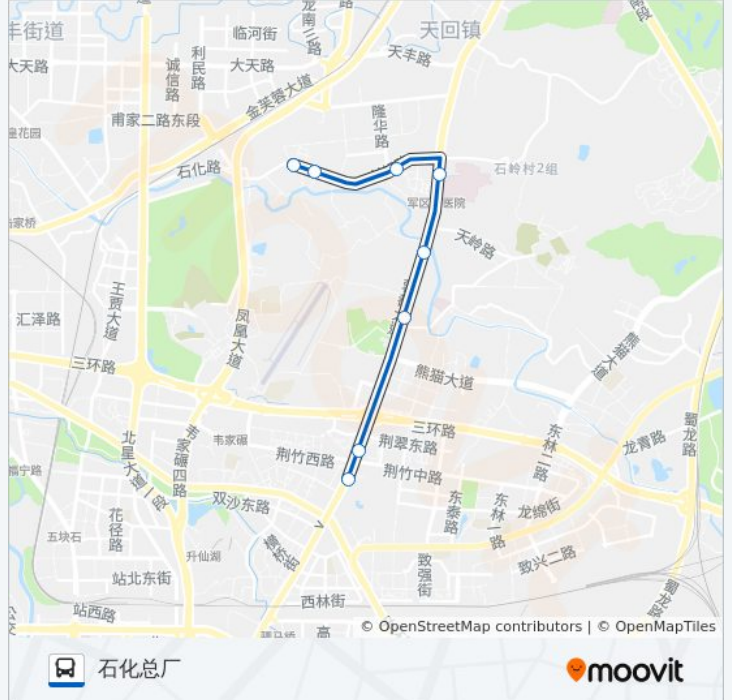

三环路川陕立交桥南

动物园站

公交39路的时间表

往动物园公交站方向的时间表

星期一	07:00 - 20:00
星期二	07:00 - 20:00
星期三	07:00 - 20:00
星期四	07:00 - 20:00
星期五	07:00 - 20:00
星期六	07:00 - 20:00
星期日	07:00 - 20:00

公交39路的信息

方向: 动物园公交站

站点数量: 9

## 方向: 石化总厂

8 站

[查看时间表](#)

- 动物园站
- 三环路川陕立交桥南站
- 蜀陵路口站
- 大湾站
- 成都军区总医院站
- 土门新村站
- 土门五队站
- 石化总厂站

## 公交39路的时间表

往石化总厂方向的时间表

星期一	07:00 - 20:00
星期二	07:00 - 20:00
星期三	07:00 - 20:00
星期四	07:00 - 20:00
星期五	07:00 - 20:00
星期六	07:00 - 20:00
星期日	07:00 - 20:00

## 公交39路的信息

方向: 石化总厂

站点数量: 8

行车时间: 14 分

途经站点:

你可以在moovitapp.com下载公交39路的PDF时间表和线路图。使用[Moovit应用程序](#)查询成都的实时公交、列车时刻表以及公共交通出行指南。

[关于Moovit](#) · [MaaS解决方案](#) · [城市列表](#) · [Moovit社区](#)

© 2023 Moovit - 版权所有