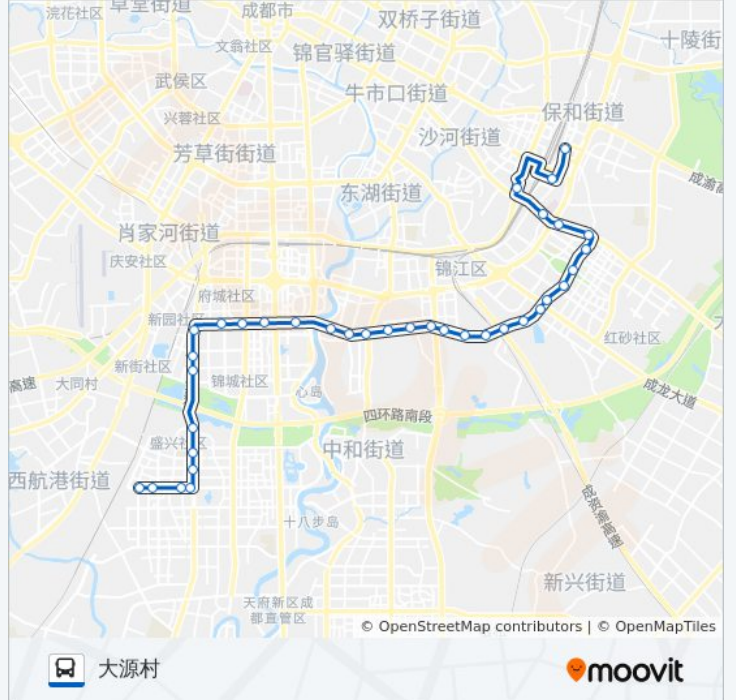

[查看时间表](#)

成都东客站(东广场)
大渡河路东站
锦绣大道静明路口站
赖家新桥站
三环路航天立交桥东站
驿都大道西站
香樟大道北站
香樟大道中站
香樟大道南站
香樟大道成龙路口站
幸福梅林站
锦江大道幸福路口站
幸福村站
成都金港赛道站
高威公园北门站
石胜路锦瑞路口站
石胜路中站
石胜路站
石胜路西站
包江桥站
永安路东站
永安路站

公交40路的时间表

往大源村方向的时间表

星期一	06:30 - 22:00
星期二	06:30 - 22:00
星期三	06:30 - 22:00
星期四	06:30 - 22:00
星期五	06:30 - 22:00
星期六	06:30 - 22:00
星期日	06:30 - 22:00

公交40路的信息

方向: 大源村

站点数量: 36

行车时间: 59 分

途经站点:

府城大道东段站
 府城大道中段站
 府城大道益州大道口站
 市一医院站
 剑南大道府城大道口站
 剑南大道北段站
 剑南大道锦城大道口站
 盛兴街口站
 剑南大道天府一街口站
 剑南大道盛邦街口站
 天府二街剑南大道口站
 天府二街西站
 天府二街南华路口站
 大源村站

方向: 成都东客站东广场

36 站
[查看时间表](#)

大源村站
 天府二街南华路口站
 天府二街西站
 剑南大道天府二街口站
 剑南大道盛邦街口站
 剑南大道天府一街口站
 盛兴街口站
 剑南大道锦城大道口站
 剑南大道北段站
 剑南大道北段中站
 府城大道剑南大道口站
 市一医院站
 府城大道益州大道口站
 府城大道中段站
 府城大道东段站

公交40路的时间表

往成都东客站东广场方向的时间表

星期一	06:30 - 22:00
星期二	06:30 - 22:00
星期三	06:30 - 22:00
星期四	06:30 - 22:00
星期五	06:30 - 22:00
星期六	06:30 - 22:00
星期日	06:30 - 22:00

公交40路的信息

方向: 成都东客站东广场
 站点数量: 36
 行车时间: 58 分
 途经站点:

府城大道科华南路口

永安路站

永安路东站

包江桥站

石胜路西站

石胜路站