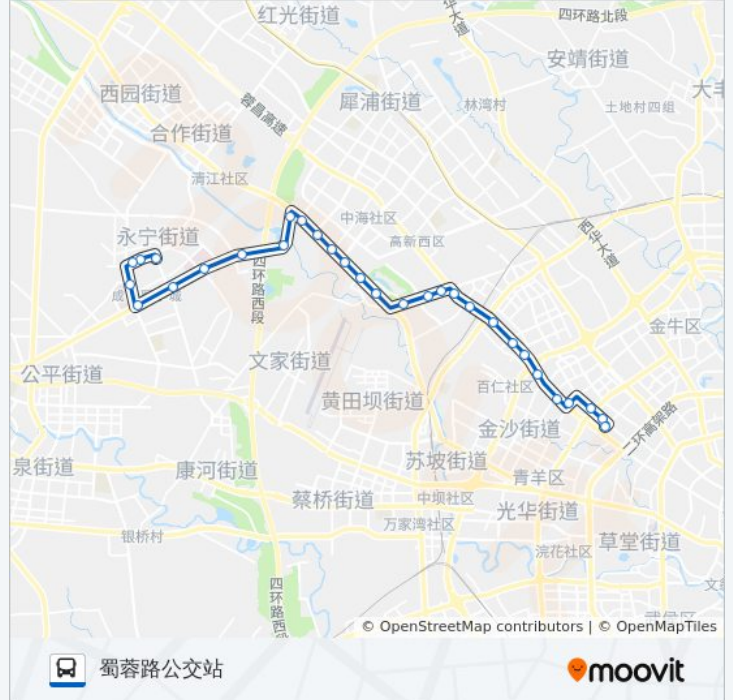

### 公交44路的信息

方向: 永宁镇

站点数量: 28

行车时间: 48 分

途经站点:

芙蓉大道永文路口站  
 芙蓉大道永福村一组站  
 省八一康复中心站  
 永福街西站  
 永福街中站  
 永宁镇站

### 公交44路的信息

方向: 蜀蓉路公交站  
 站点数量: 30  
 行车时间: 49 分  
 途经站点:

土龙路蓝岸街口站

土龙公路口站

土桥村站

高家村站

蜀西路站

三环路羊犀立交桥西站

三环路羊犀立交桥东站

蜀汉路西站

蜀光路站

蜀兴西街西站

蜀兴西街站

蜀蓉路公交站

你可以在moovitapp.com下载公交44路的PDF时间表和线路图。使用[Moovit应用程序](#)查询成都的实时公交、列车时刻表以及公共交通出行指南。

[关于Moovit](#) · [MaaS解决方案](#) · [城市列表](#) · [Moovit社区](#)

© 2023 Moovit - 版权所有