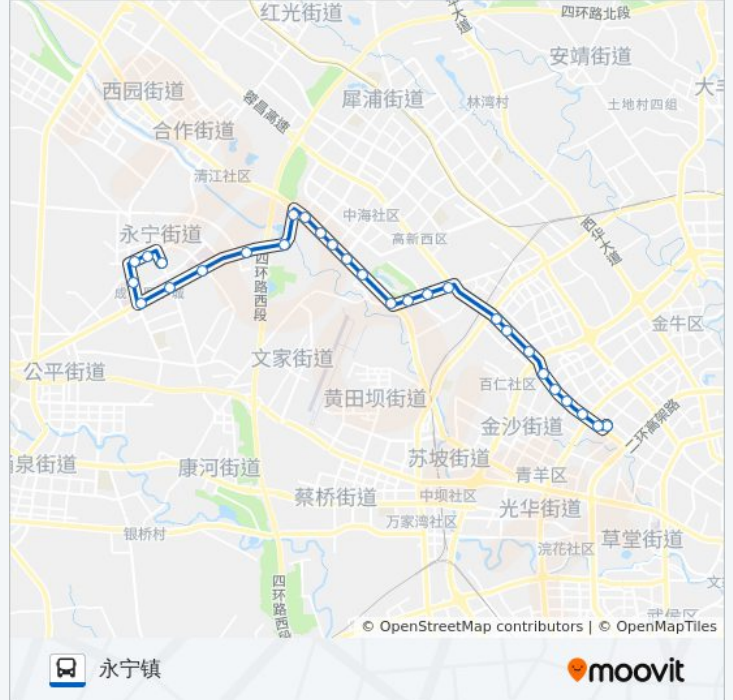

### 方向: 永宁镇

28 站

[查看时间表](#)

- 蜀蓉路公交站
- 同友路口站
- 蜀汉路同和路口站
- 蜀汉路
- 蜀汉路西站
- 三环路羊犀立交桥东站
- 三环路羊犀立交桥西站
- 蜀西路站
- 高家村站
- 土龙公路口站
- 土龙路碧林街口站
- 土龙路淳清路口站
- It大道土龙公路口站
- It大道西站
- 高新西区公交站
- 四川大学锦城学院站
- 西源大道站
- 西源大道口站
- 芙蓉大道四段东站
- 芙蓉大道清水河中桥站
- 芙蓉大道天王村站
- 芙蓉大道开金路口站

### 公交44路的信息

方向: 永宁镇

站点数量: 28

行车时间: 48 分

途经站点:

芙蓉大道永文路口站  
 芙蓉大道永福村一组站  
 省八一康复中心站  
 永福街西站  
 永福街中站  
 永宁镇站

### 方向: 蜀蓉路公交站

30 站  
[查看时间表](#)

永宁镇站  
 永福街中站  
 永福街西站  
 省八一康复中心站  
 芙蓉大道永福村一组站  
 芙蓉大道永文路口站  
 芙蓉大道开金路口站  
 芙蓉大道天王村站  
 芙蓉大道清水河中桥站  
 芙蓉大道四段东站  
 西源大道口站  
 西源大道站  
 四川大学锦城学院站  
 高新西区公交站  
 It大道西站  
 金辉路西站  
 土龙路淳清路口站  
 土龙路碧林街口站

### 公交44路的信息

方向: 蜀蓉路公交站  
 站点数量: 30  
 行车时间: 49 分  
 途经站点:

土龙路蓝岸街口站

土龙公路口站

土桥村站

高家村站

蜀西路站

三环路羊犀立交桥西站