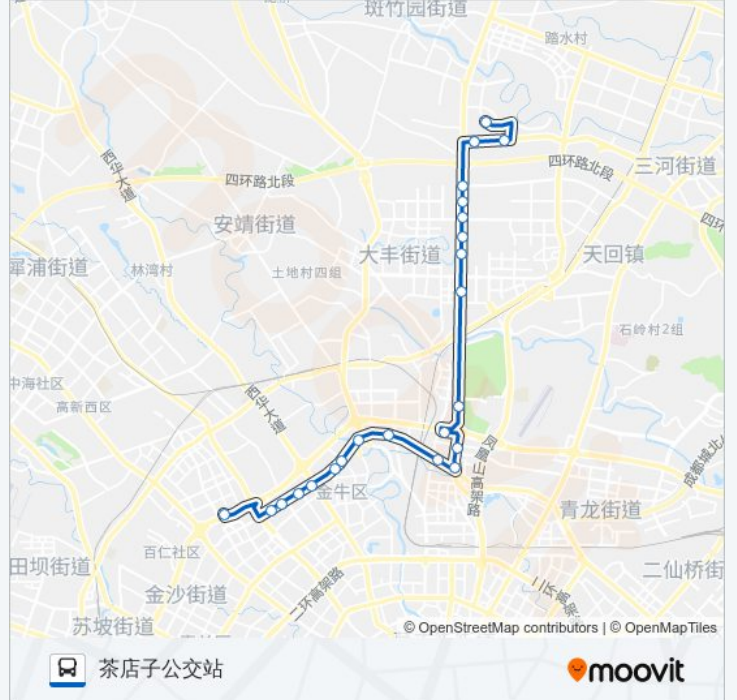

交大路口站

长久村站

金府路西站

金府路茶店子路口站

茶店子公交站

你可以在moovitapp.com下载公交46路的PDF时间表和线路图。使用[Moovit应用程序](#)查询成都的实时公交、列车时刻表以及公共交通出行指南。

[关于Moovit](#) · [MaaS解决方案](#) · [城市列表](#) · [Moovit社区](#)

© 2024 Moovit - 保留所有权利

查看实时到站时间