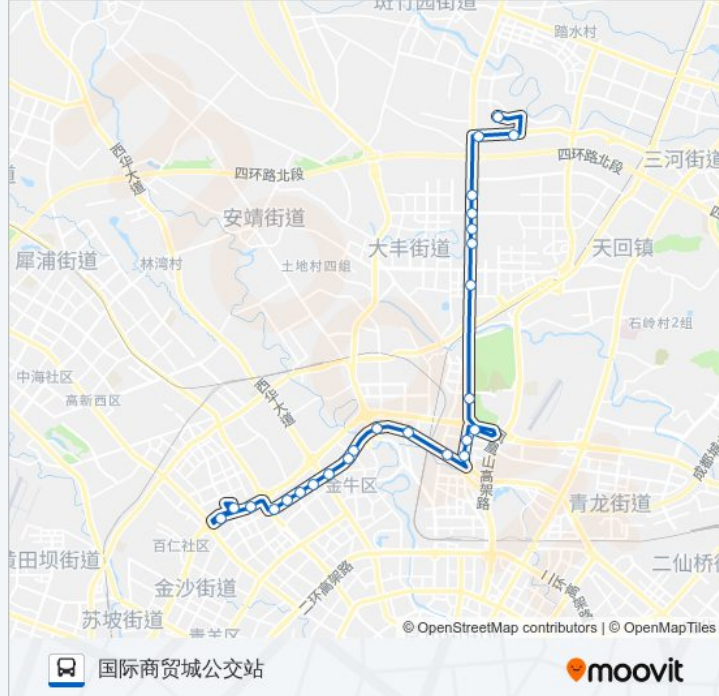

公交46((国际商贸城公交站))共有2条行车路线。工作日的服务时间为：
(1) 国际商贸城公交站: 06:30 - 19:30(2) 茶店子公交站: 06:30 - 19:30
使用Moovit找到公交46路离你最近的站点，以及公交46路下车班的到站时间。

方向: 国际商贸城公交站

25站

[查看时间表](#)

- 茶店子公交站
- 三环羊犀立交北内侧站
- 三环金牛立交南内侧
- 金府路茶店子路口站
- 金府路西站
- 金府路站
- 长久村站
- 交大路口站
- 新泉路口站
- 新桥村站
- 新成彭路口站
- 洞子口商贸大道口站
- 王贾桥站
- 八里桥路中站
- 八里桥路北站
- 三环凤凰立交东内侧站
- 凤凰山站
- 大天路口站
- 杜太路口站
- 杜太路口
- 杜家八队站
- 聚朋苑站

公交46路的时间表

往国际商贸城公交站方向的时间表

星期一	06:30 - 19:30
星期二	06:30 - 19:30
星期三	06:30 - 19:30
星期四	06:30 - 19:30
星期五	06:30 - 19:30
星期六	06:30 - 19:30
星期日	06:30 - 19:30

公交46路的信息

方向: 国际商贸城公交站

站点数量: 25

行车时间: 43 分

途经站点:

国际商贸城路口

国际商贸城

国际商贸城公交站

方向: 茶店子公交站

23 站

[查看时间表](#)

国际商贸城公交站

国际商贸城站

北三环路二段东内侧站

八里桥路北站

八里桥路中站

王贾桥站

洞子口商贸大道口站

新成彭路口站

新桥村站

新泉路口站