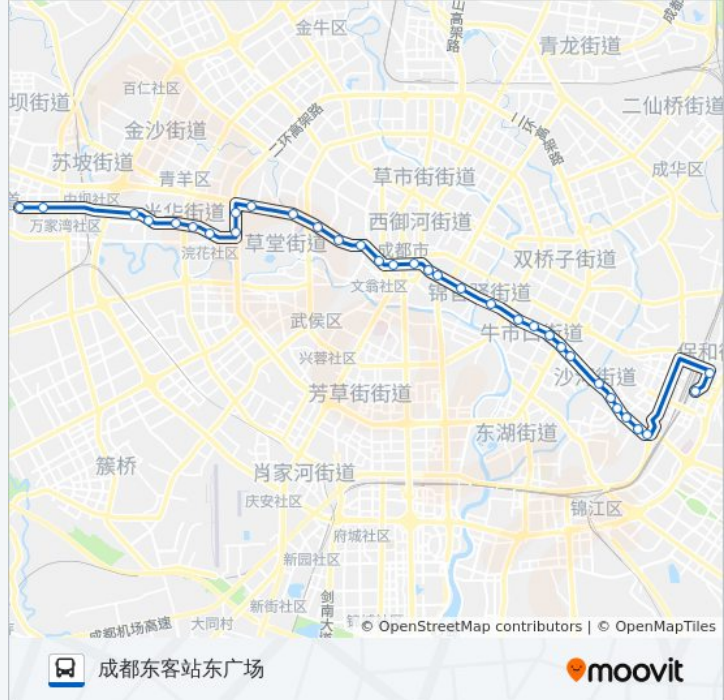

公交47((万家湾公交站))共有2条行车路线。工作日的服务时间为：  
(1) 万家湾公交站: 06:00 - 23:20(2) 成都东客站东广场: 06:00 - 23:00  
使用Moovit找到公交47路离你最近的站点，以及公交47路下车车的到站时间。

**公交47路的信息**

方向: 成都东客站东广场  
 站点数量: 34  
 行车时间: 50 分  
 途经站点:

春熙路南口站

纱帽街站

芷泉街站

牛王庙站

陈家巷站

牛市口站

东大路路口站

市妇女儿童中心站

下沙河铺站

中沙河铺站

上沙河铺路站

沙河铺路口站

川师北大门站

大观堰站

邛崃山路中站

成都东客站东广场站

你可以在moovitapp.com下载公交47路的PDF时间表和线路图。使用[Moovit应用程序](#)查询成都的实时公交、列车时刻表以及公共交通出行指南。

[关于Moovit](#) · [MaaS解决方案](#) · [城市列表](#) · [Moovit社区](#)

© 2023 Moovit - 版权所有