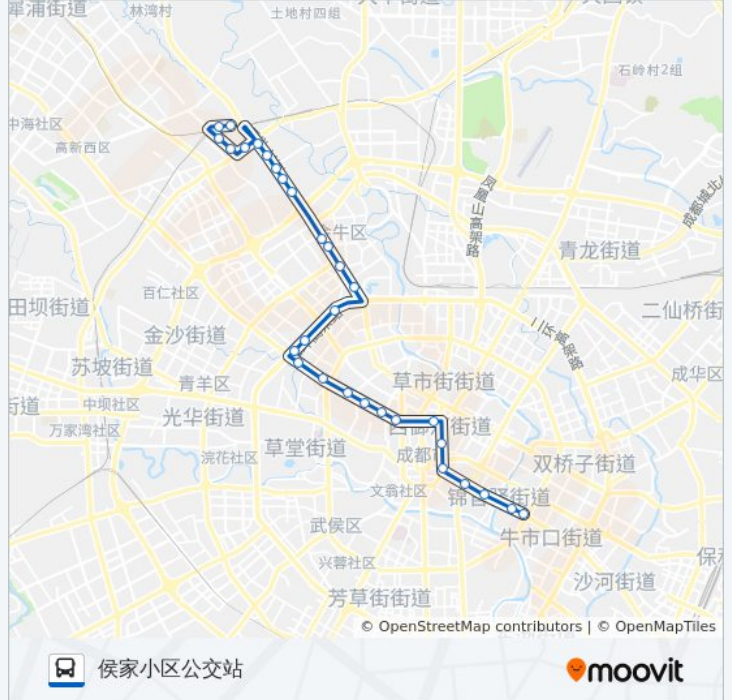

公交48((侯家小区公交站))共有2条行车路线。工作日的服务时间为：

(1) 侯家小区公交站: 06:30 - 23:00(2) 牛王庙公交站: 06:00 - 23:00

使用Moovit找到公交48路离你最近的站点，以及公交48路下车的到站时间。

方向: 侯家小区公交站

30 站

[查看时间表](#)

- 牛王庙站
- 芷泉街站
- 东门大桥站
- 春熙路南口站
- 盐市口站
- 顺城大街南站
- 骡马市站
- 东门街站
- 槐树街东站
- 槐树街西站
- 永陵路东站
- 抚琴西路东站
- 抚琴西路西
- 二环蜀汉路口站
- 二环蜀汉路口北站
- 营门口北站
- 西南交大站
- 交大路西站
- 香榭里站
- 九里堤公交站
- 华侨城站
- 西华大道华丰路口站

公交48路的时间表

往侯家小区公交站方向的时间表

星期一	06:30 - 23:00
星期二	06:30 - 23:00
星期三	06:30 - 23:00
星期四	06:30 - 23:00
星期五	06:30 - 23:00
星期六	06:30 - 23:00
星期日	06:30 - 23:00

公交48路的信息

方向: 侯家小区公交站

站点数量: 30

行车时间: 44 分

途经站点:

四川电影电视学院站

西华大道中段站

青杠一队站

货运大道站

盛发街东站

盛发街站

侯家桥三街站

侯家小区公交站

方向: 牛王庙公交站

31 站

[查看时间表](#)

侯家小区公交站

侯家桥一街站

侯家桥路北站

侯家桥路站

盛发街西站