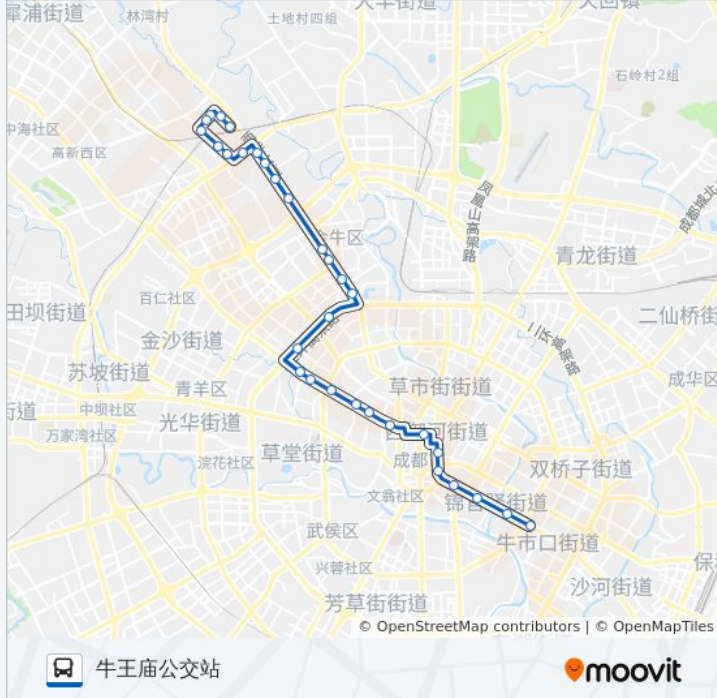

香榭里站

交大路西站

西南交大站

营门口北站

二环蜀汉路口北站

公交48路的时间表

往牛王庙公交站方向的时间表

星期一	06:00 - 23:00
星期二	06:00 - 23:00
星期三	06:00 - 23:00
星期四	06:00 - 23:00
星期五	06:00 - 23:00
星期六	06:00 - 23:00
星期日	06:00 - 23:00

公交48路的信息

方向: 牛王庙公交站

站点数量: 31

行车时间: 45 分

途经站点:

抚琴西路西站

抚琴西路站

永陵路西站

槐树街西站

槐树街东站

东门街站

东御河沿街站

顺城大街南站

盐市口站

春熙路南口站

纱帽街站

芷泉街站

牛王庙公交站

你可以在moovitapp.com下载公交48路的PDF时间表和线路图。使用[Moovit应用程序](#)查询成都的实时公交、列车时刻表以及公共交通出行指南。

[关于Moovit](#) · [MaaS解决方案](#) · [城市列表](#) · [Moovit社区](#)

© 2024 Moovit - 保留所有权利

查看实时到站时间