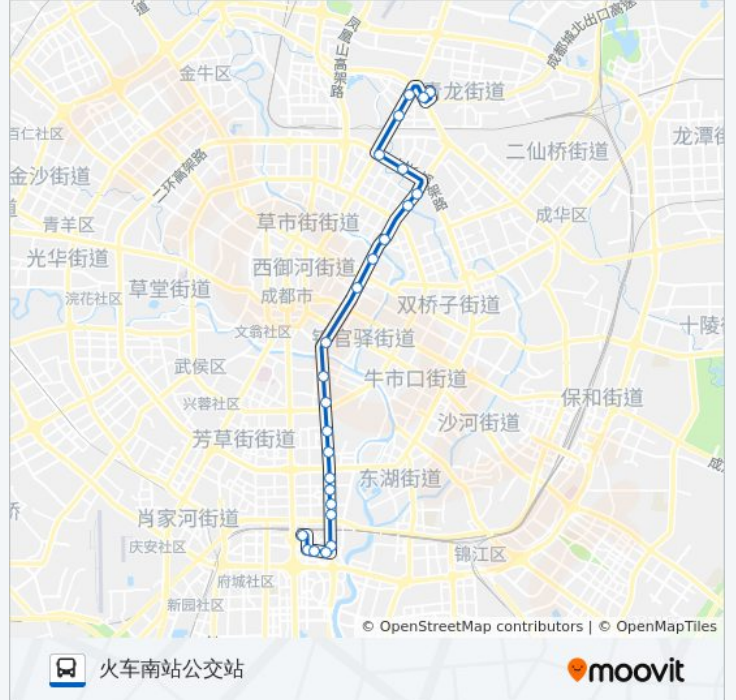

公交49(昭觉寺公交站)共有2条行车路线。工作日的服务时间为：  
(1) 昭觉寺公交站: 06:30 - 22:00(2) 火车南站公交站: 06:30 - 22:00  
使用Moovit找到公交49路离你最近的站点，以及公交49路下车车的到站时间。

### 公交49路的时间表

往火车南站公交站方向的时间表

星期一	06:30 - 22:00
星期二	06:30 - 22:00
星期三	06:30 - 22:00
星期四	06:30 - 22:00
星期五	06:30 - 22:00
星期六	06:30 - 22:00
星期日	06:30 - 22:00

### 公交49路的信息

方向: 火车南站公交站

站点数量: 25

行车时间: 39 分

途经站点:

科华中路南站

火车南站东路口站

科华南路北站

天仁路科华南路口站

天仁路站

天和西二街北站

火车南站公交站

你可以在moovitapp.com下载公交49路的PDF时间表和线路图。使用[Moovit应用程序](#)查询成都的实时公交、列车时刻表以及公共交通出行指南。

[关于Moovit](#) · [MaaS解决方案](#) · [城市列表](#) · [Moovit社区](#)

© 2023 Moovit - 版权所有

查看实时到站时间