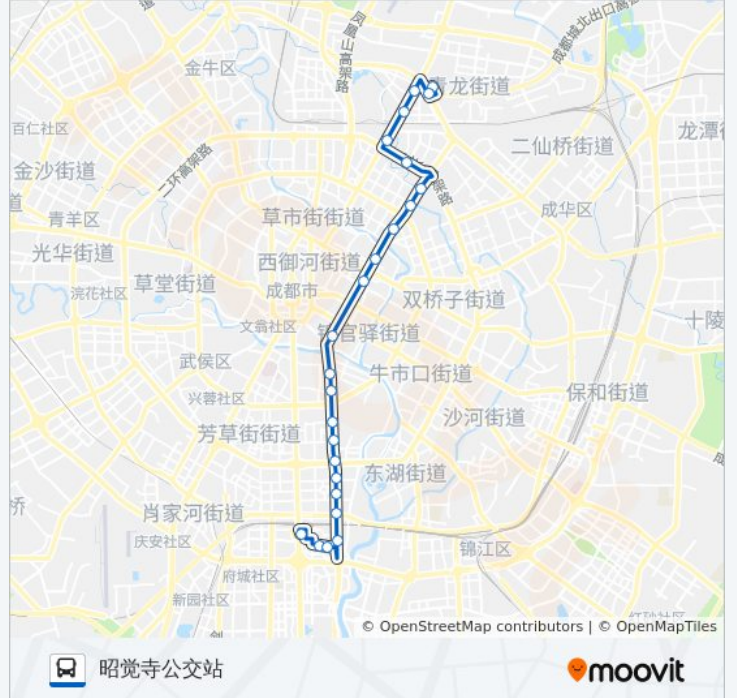

### 公交49路的信息

方向: 昭觉寺公交站

站点数量: 24

行车时间: 40 分

途经站点:

昭觉横路站

昭觉寺公交站

### 方向: 火车南站公交站

25 站

[查看时间表](#)

昭觉寺公交站

昭觉横路站

洪家坡站

驷马桥站

高笋塘站

### 公交49路的信息

方向: 火车南站公交站

站点数量: 25

行车时间: 39 分

途经站点:

科华中路南站

火车南站东路口站

科华南路北站