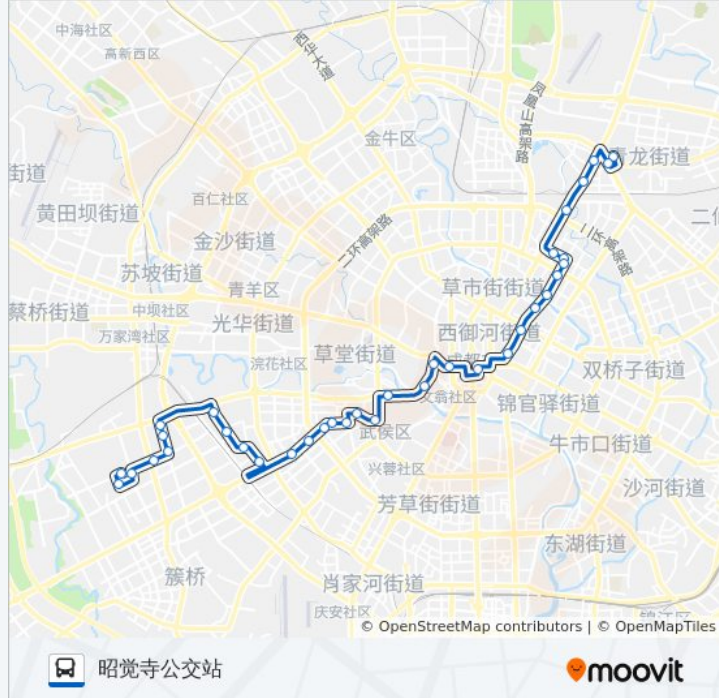

### 公交53路的信息

方向: 昭觉寺公交站

站点数量: 36

行车时间: 54 分

途经站点:

天府广场东站

太升南路站

太升路口站

太升北路站

曹家巷站

马鞍北路站

三友路南站

三友路站

平福路站

高笋塘(解放路一段)

驷马桥站

洪家坡站

昭觉横路站

昭觉寺公交站

### 方向: 西部智谷公交站

34 站

[查看时间表](#)

昭觉寺公交站

昭觉横路站

洪家坡站

驷马桥站

高笋塘站