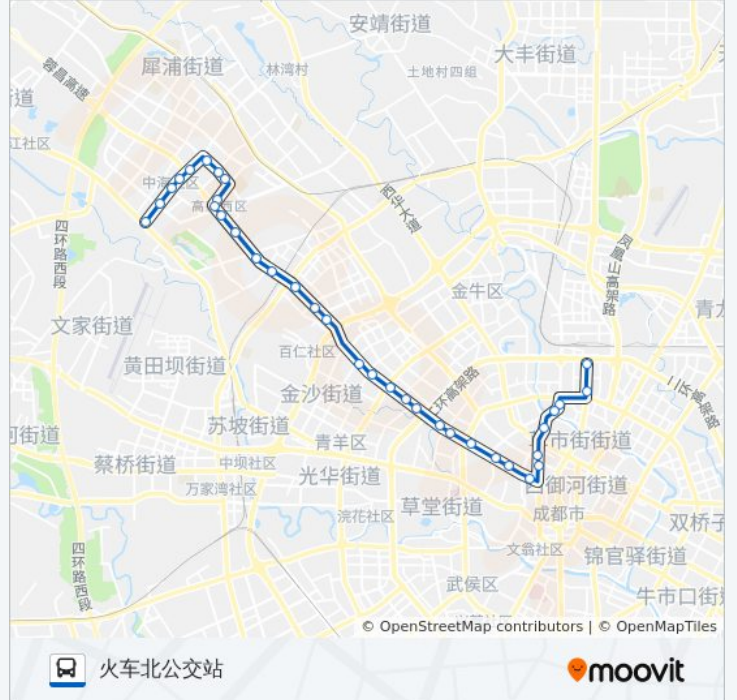

公交54路的时间表

往火车北公交站方向的时间表

星期一	06:00 - 23:00
星期二	06:00 - 23:00
星期三	06:00 - 23:00
星期四	06:00 - 23:00
星期五	06:00 - 23:00
星期六	06:00 - 23:00
星期日	06:00 - 23:00

公交54路的信息

方向: 火车北公交站

站点数量: 35

行车时间: 48 分

途经站点:

抚琴西路西站

抚琴西路站

永陵路西站

槐树街西站

槐树街东站

东门街站

八宝街站

万和路站

北较场西路站

五丁桥站

白马寺站

人民北路站

火车北站公交站

方向: 高新西区公交站

36 站

[查看时间表](#)

火车北站公交站

人民北路二段北站

人民北路二段站

人民北路站

人民北路站

白马寺站

北较场西路站

万和路站站