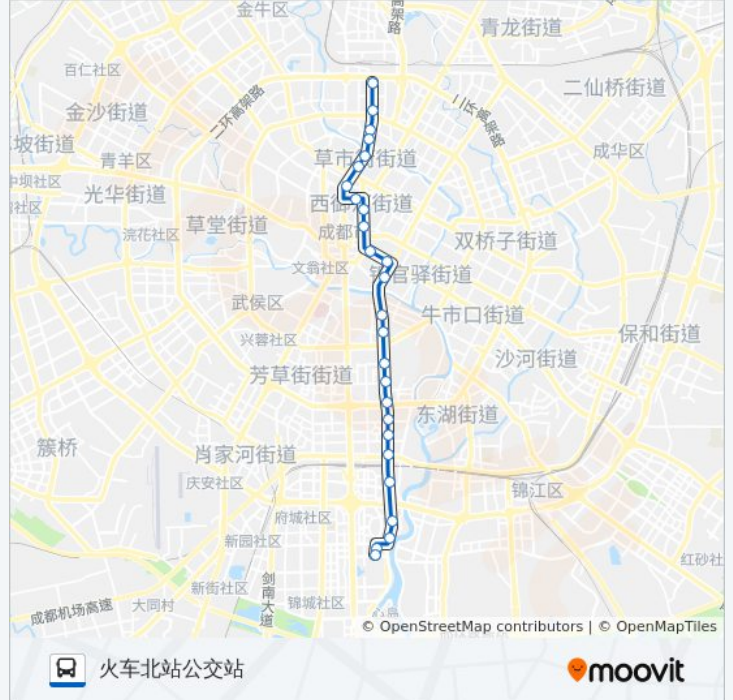

### 公交55路的时间表

往火车北站公交站方向的时间表

星期一	06:15 - 23:30
星期二	06:15 - 23:30
星期三	06:15 - 23:30
星期四	06:15 - 23:30
星期五	06:15 - 23:30
星期六	06:15 - 23:30
星期日	06:15 - 23:30

### 公交55路的信息

方向: 火车北站公交站

站点数量: 26

行车时间: 36 分

途经站点:

骡马市站

人民中路二段站

文殊院站

万福桥站

人民北路一段南站

人民北路一段站

人民北路站

火车北站公交站

你可以在moovitapp.com下载公交55路的PDF时间表和线路图。使用[Moovit应用程序](#)查询成都的实时公交、列车时刻表以及公共交通出行指南。

[关于Moovit](#) · [MaaS解决方案](#) · [城市列表](#) · [Moovit社区](#)

© 2023 Moovit - 版权所有

查看实时到站时间