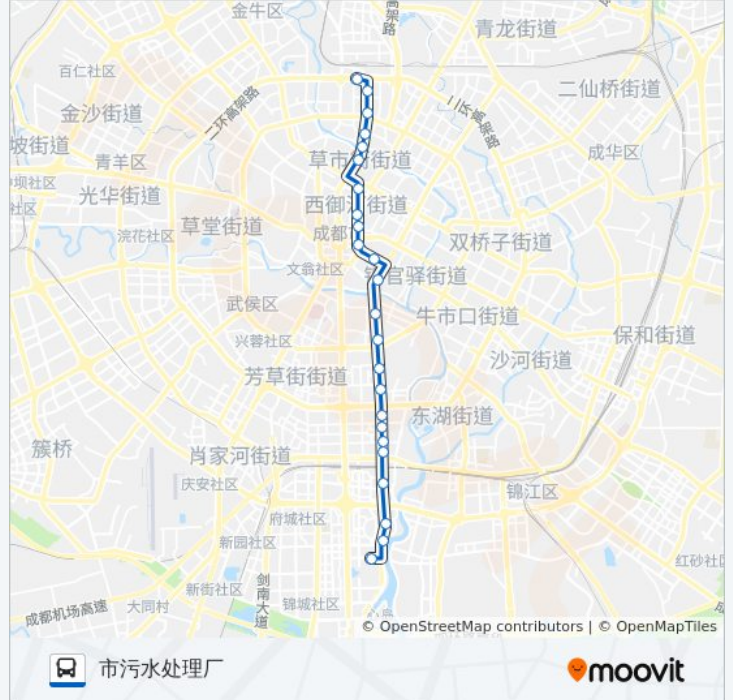

公交55路的时间表

往市污水处理厂方向的时间表

星期一	06:00 - 23:00
星期二	06:00 - 23:00
星期三	06:00 - 23:00
星期四	06:00 - 23:00
星期五	06:00 - 23:00
星期六	06:00 - 23:00
星期日	06:00 - 23:00

公交55路的信息

方向: 市污水处理厂

站点数量: 24

行车时间: 34 分

途经站点:

科华南路府城大道口站

市污水处理厂站

方向: 火车北站公交站

26 站

[查看时间表](#)

市污水处理厂站

锦辉东街站

科华南路府城大道口站

濯锦北路站

科华南路北站

火车南站东路口站

科华中路南站

桂溪公交站

科华路二环路口

章灵寺站

磨子村站

### 公交55路的信息

方向: 火车北站公交站

站点数量: 26

行车时间: 36 分

途经站点:

骡马市站

人民中路二段站

文殊院站