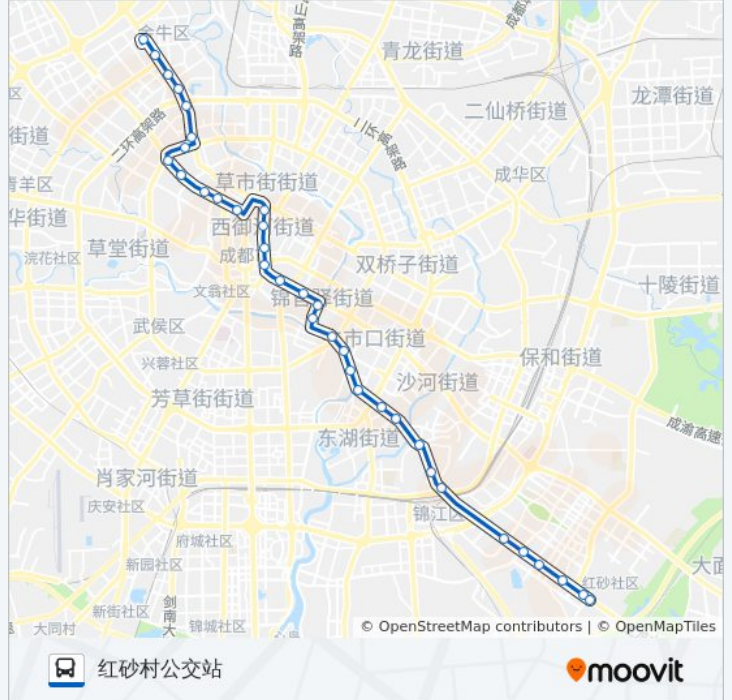

### 公交56路的信息

方向: 九里堤公交站

站点数量: 31

行车时间: 50 分

途经站点:

西月城街站  
 花牌坊街站  
 西门车站  
 沙湾路站  
 会展中心站  
 西南交大站  
 交大路西站  
 星河路西站  
 九里堤公交站

**方向: 红砂村公交站**

35 站  
[查看时间表](#)

九里堤公交站  
 香榭里站  
 交大路西站  
 西南交大站  
 会展中心站  
 沙湾路站  
 沙湾站  
 西门车站  
 花牌坊街站  
 西月城街站  
 八宝街站  
 青龙街站  
 顺城大街北站  
 顺城大街中站  
 顺城大街南站  
 盐市口站  
 春熙路南口站  
 纱帽街站

**公交56路的时间表**

往红砂村公交站方向的时间表

星期一	06:00 - 23:00
星期二	06:00 - 23:00
星期三	06:00 - 23:00
星期四	06:00 - 23:00
星期五	06:00 - 23:00
星期六	06:00 - 23:00
星期日	06:00 - 23:00

**公交56路的信息**

方向: 红砂村公交站  
 站点数量: 35  
 行车时间: 52 分  
 途经站点:

东门大桥站  
合江亭站  
九眼桥西站  
九眼桥东站  
顺江路站  
龙舟路站  
净居寺二环路口站  
净居寺站  
成龙路沙河大桥站  
成龙路站  
川师南大门站  
三环路娇子立交桥东站  
幸福梅林站  
三圣乡政府站  
和平村站  
花博路口站  
红砂村公交站

你可以在moovitapp.com下载公交56路的PDF时间表和线路图。使用[Moovit应用程序](#)查询成都的实时公交、列车时刻表以及公共交通出行指南。