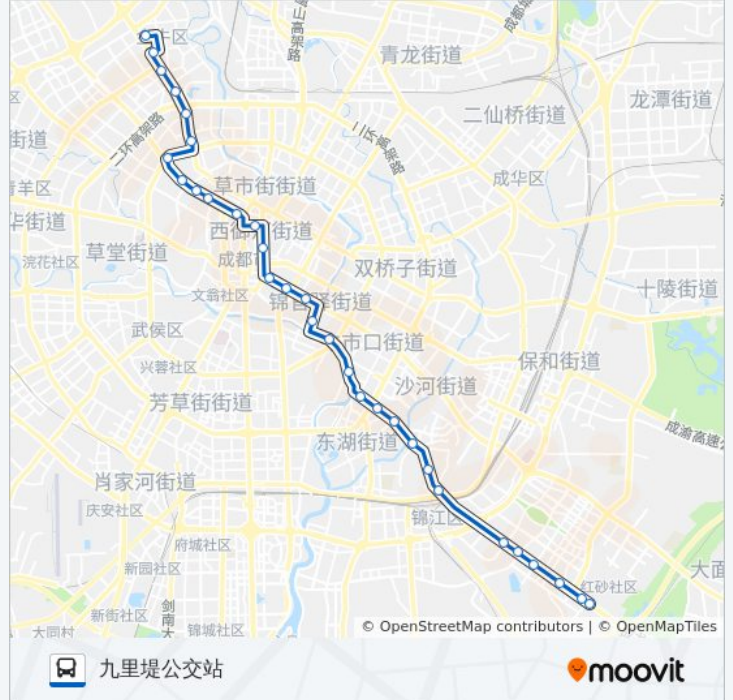

### 公交56路的时间表

往九里堤公交站方向的时间表

星期一	06:00 - 23:00
星期二	06:00 - 23:00
星期三	06:00 - 23:00
星期四	06:00 - 23:00
星期五	06:00 - 23:00
星期六	06:00 - 23:00
星期日	06:00 - 23:00

### 公交56路的信息

方向: 九里堤公交站

站点数量: 31

行车时间: 50 分

途经站点:

西月城街站  
 花牌坊街站  
 西门车站  
 沙湾路站  
 会展中心站  
 西南交大站  
 交大路西站  
 星河路西站  
 九里堤公交站

**方向: 红砂村公交站**

35 站  
[查看时间表](#)

九里堤公交站  
 香榭里站  
 交大路西站  
 西南交大站  
 会展中心站  
 沙湾路站  
 沙湾站  
 西门车站  
 花牌坊街站  
 西月城街站  
 八宝街站  
 青龙街站  
 顺城大街北站  
 顺城大街中站  
 顺城大街南站  
 盐市口站  
 春熙路南口站  
 纱帽街站

**公交56路的时间表**

往红砂村公交站方向的时间表

星期一	06:00 - 23:00
星期二	06:00 - 23:00
星期三	06:00 - 23:00
星期四	06:00 - 23:00
星期五	06:00 - 23:00
星期六	06:00 - 23:00
星期日	06:00 - 23:00

**公交56路的信息**

方向: 红砂村公交站  
 站点数量: 35  
 行车时间: 52 分  
 途经站点:

东门大桥站  
合江亭站  
九眼桥西站  
九眼桥东站  
顺江路站  
龙舟路站  
净居寺二环路口站  
净居寺站  
成龙路沙河大桥站  
成龙路站  
川师南大门站  
三环路娇子立交桥东站  
幸福梅林站  
三圣乡政府站  
和平村站  
花博路口站  
红砂村公交站

你可以在moovitapp.com下载公交56路的PDF时间表和线路图。使用[Moovit应用程序](#)查询成都的实时公交、列车时刻表以及公共交通出行指南。