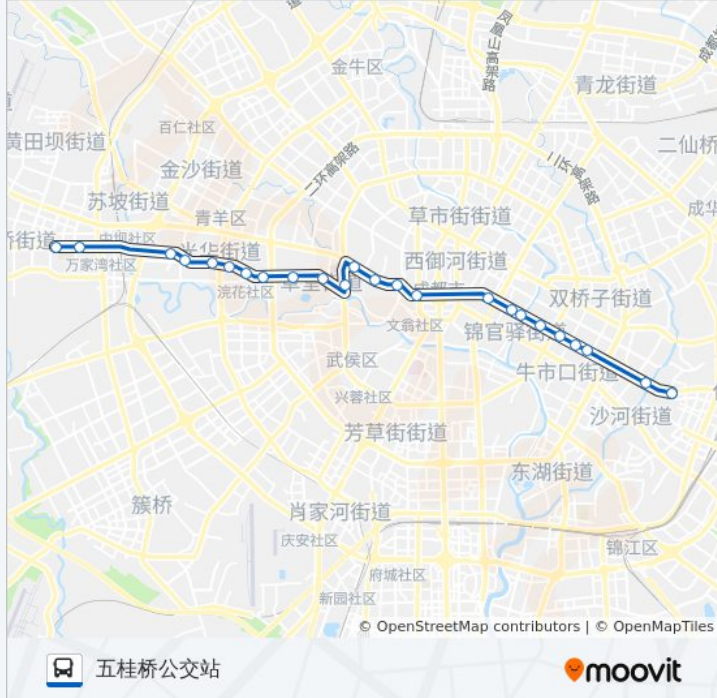

### 公交58路的信息

方向: 万家湾公交站

站点数量: 25

行车时间: 41 分

途经站点:

万家湾站

光华大道一段东一站

万家湾公交站

## 公交58路的时间表

往五桂桥公交站方向的时间表

星期一	06:30 - 23:00
星期二	06:30 - 23:00
星期三	06:30 - 23:00
星期四	06:30 - 23:00
星期五	06:30 - 23:00
星期六	06:30 - 23:00
星期日	06:30 - 23:00

## 公交58路的信息

方向: 五桂桥公交站

站点数量: 24

行车时间: 40 分

途经站点:

东风路站

水碾河站

水碾河路站

双桥子站

塔子山公园站

五桂桥公交站西

你可以在moovitapp.com下载公交58路的PDF时间表和线路图。使用[Moovit应用程序](#)查询成都的实时公交、列车时刻表以及公共交通出行指南。

[关于Moovit](#) · [MaaS解决方案](#) · [城市列表](#) · [Moovit社区](#)

© 2023 Moovit - 版权所有