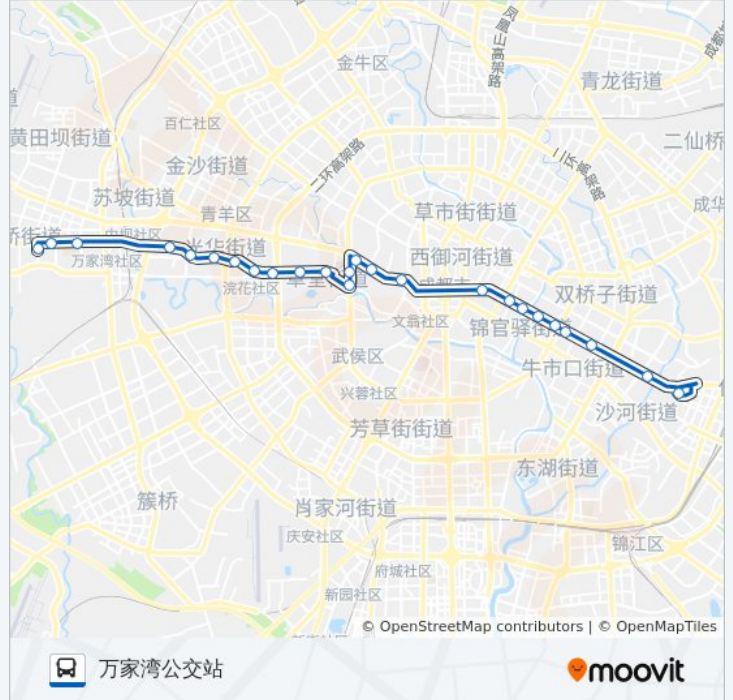

### 方向: 万家湾公交站

25站

[查看时间表](#)

- 五桂桥公交站
- 塔子山公园站
- 双桥子站
- 水碾河路站
- 水碾河站
- 东风路站
- 东风大桥站
- 蜀都大道红星路口站
- 总府路站
- 金河路站
- 通惠门站
- 中医附院站
- 省医院站
- 青羊宫站
- 送仙桥站
- 杜甫草堂站
- 光华村街二环路口站
- 光华村街站
- 光华村街西站
- 瑞联路东站
- 瑞联路中站
- 瑞联路西站

### 公交58路的信息

方向: 万家湾公交站

站点数量: 25

行车时间: 41 分

途经站点:

万家湾站

光华大道一段东一站

万家湾公交站

## 方向: 五桂桥公交站

24 站

[查看时间表](#)

万家湾站

光华大道一段东一站

瑞联路西站

瑞联路中站

瑞联路东站

## 公交58路的信息

方向: 五桂桥公交站

站点数量: 24

行车时间: 40 分

途经站点:

东风路站

水碾河站

水碾河路站