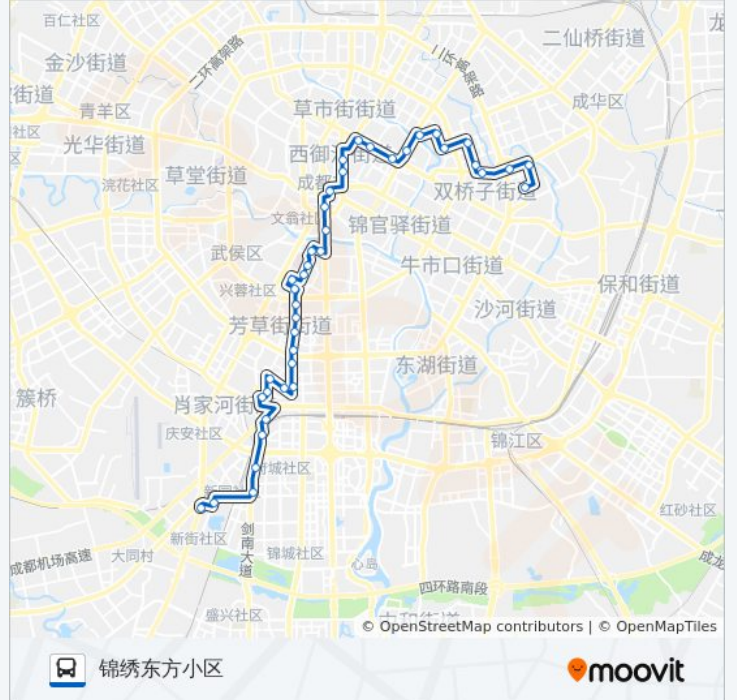

小天小区站

电信路南站

电信路北站

国学巷站

小天竺街西站

锦江宾馆站

人民南路一段站

天府广场东站

顺城大街南站

顺城大街中站

德盛路站

太升路口站

红星路口站

红星路一段站

游乐园站

石油路口站

建设路口站

建设南新路

建设南新路南站

新鸿路站

麻石桥

杉板桥路站

锦绣东方小区站

你可以在moovitapp.com下载公交61路的PDF时间表和线路图。使用[Moovit应用程序](#)查询成都的实时公交、列车时刻表以及公共交通出行指南。

[关于Moovit](#) · [MaaS解决方案](#) · [城市列表](#) · [Moovit社区](#)

© 2024 Moovit - 保留所有权利

查看实时到站时间