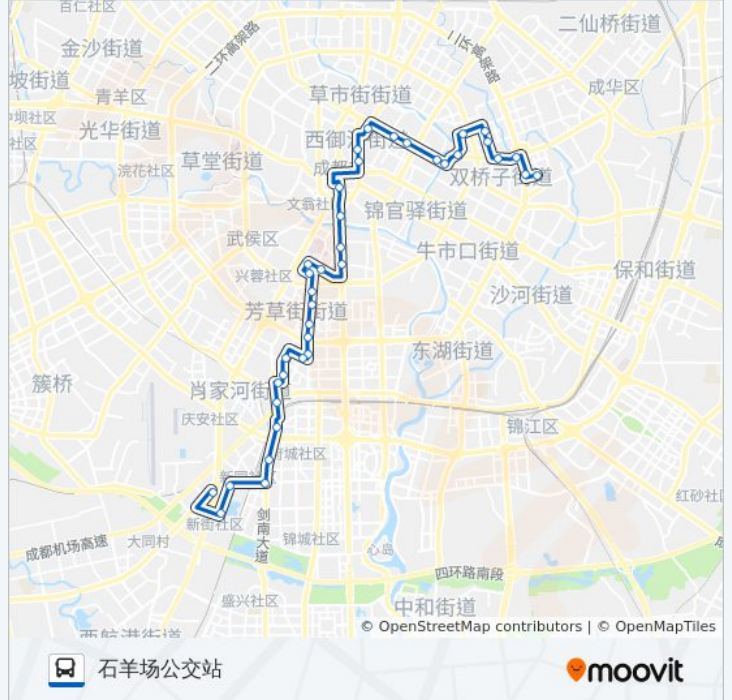

新光路二环路口

紫竹北路站

紫荆北路站

紫荆南路站

紫薇东路西站

机场路口站

三环路石羊立交桥北站

剑南大道北段北站

府城大道剑南大道口站

国防乐园站

新园大道站

石羊场公交站

方向: 锦绣东方小区

40 站

[查看时间表](#)

石羊场公交站

国防乐园站

剑南大道府城大道口站

剑南大道北段北站

三环路石羊立交桥北站

机场路口站

紫薇东路西站

紫荆南路站

紫荆东路西站