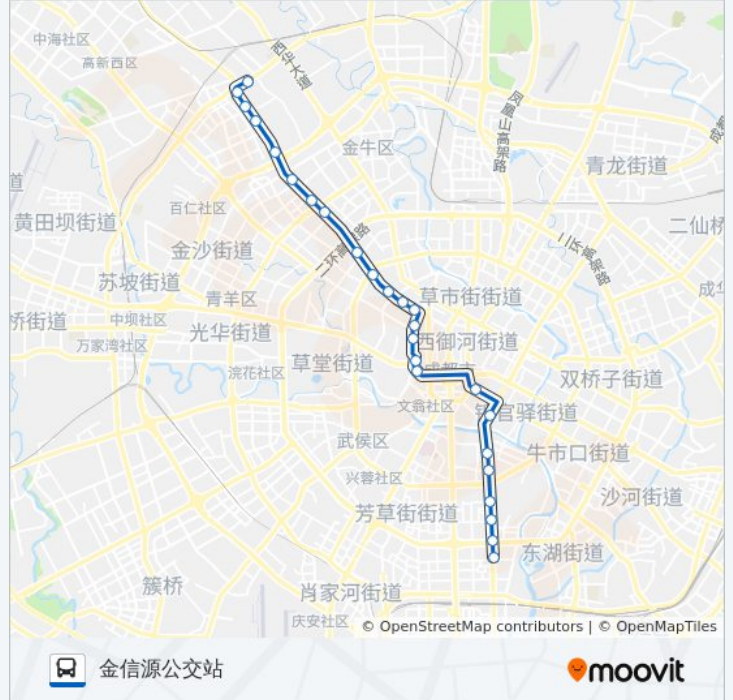

西月城街站

花牌坊街站

西门车站

营门口立交桥东站

五里村站

### 公交62路的信息

方向: 金信源公交站

站点数量: 25

行车时间: 41 分

途经站点:

茶店子站

茶店子西口站

跃进村站

金牛宾馆站

金泉路站

土桥站

金信源公交站

你可以在moovitapp.com下载公交62路的PDF时间表和线路图。使用[Moovit应用程序](#)查询成都的实时公交、列车时刻表以及公共交通出行指南。

[关于Moovit](#) · [MaaS解决方案](#) · [城市列表](#) · [Moovit社区](#)

© 2023 Moovit - 版权所有

## 查看实时到站时间