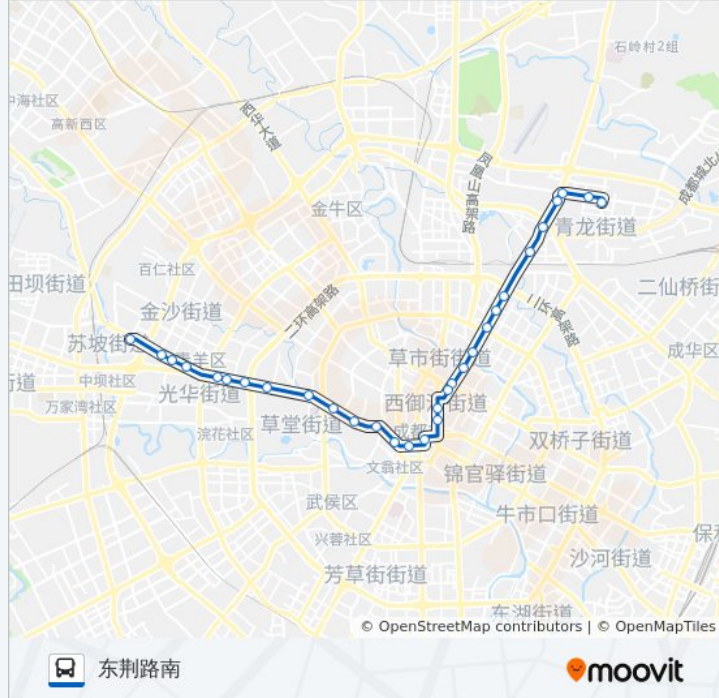

公交64路的信息

方向: 东荆路南

站点数量: 30

行车时间: 44 分

途经站点:

解放北路一段站

高笋塘站

驷马桥站

洪家坡站

动物园站

荆竹中路西站

金科一城站

东荆路南站

方向: 蜀鑫路

29 站

[查看时间表](#)

东荆路南站

荆竹中路站

金科一城站

荆翠中路西站

三环路川陕立交桥南站

三环路川陕立交桥南

动物园站

洪家坡站

公交64路的信息

方向: 蜀鑫路

站点数量: 29

行车时间: 43 分

途经站点:

人民公园站

通惠门站

中医附院站