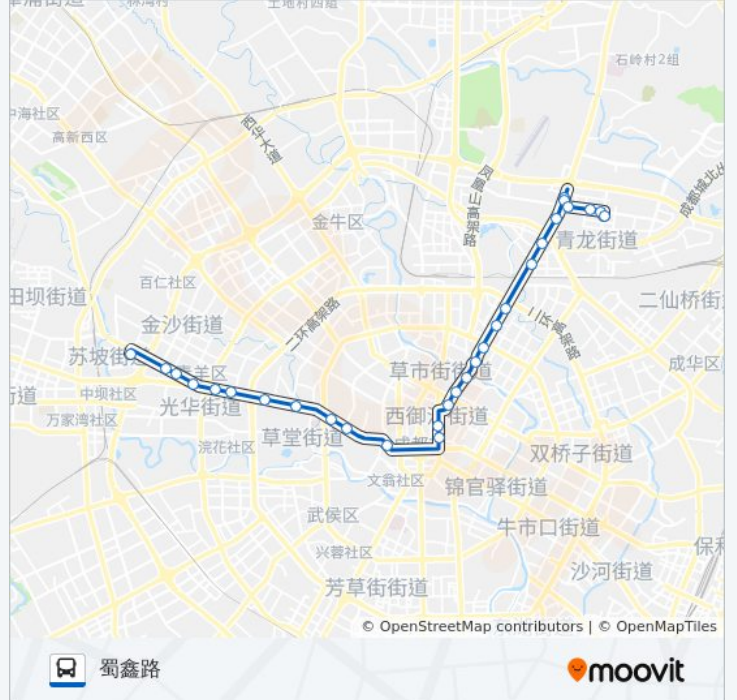

东荆路南站

荆竹中路站

金科一城站

荆翠中路西站

三环路川陕立交桥南站

三环路川陕立交桥南

动物园站

洪家坡站

公交64路的信息

方向: 蜀鑫路

站点数量: 29

行车时间: 43 分

途经站点:

人民公园站

通惠门站

中医附院站

清江东路站

成温路立交桥站

铁门坎站

金沙公交站

清江西路口站

清江西路中站

清江西路站

蜀鑫路站

你可以在moovitapp.com下载公交64路的PDF时间表和线路图。使用[Moovit应用程序](#)查询成都的实时公交、列车时刻表以及公共交通出行指南。

[关于Moovit](#) · [MaaS解决方案](#) · [城市列表](#) · [Moovit社区](#)

© 2023 Moovit - 版权所有

查看实时到站时间